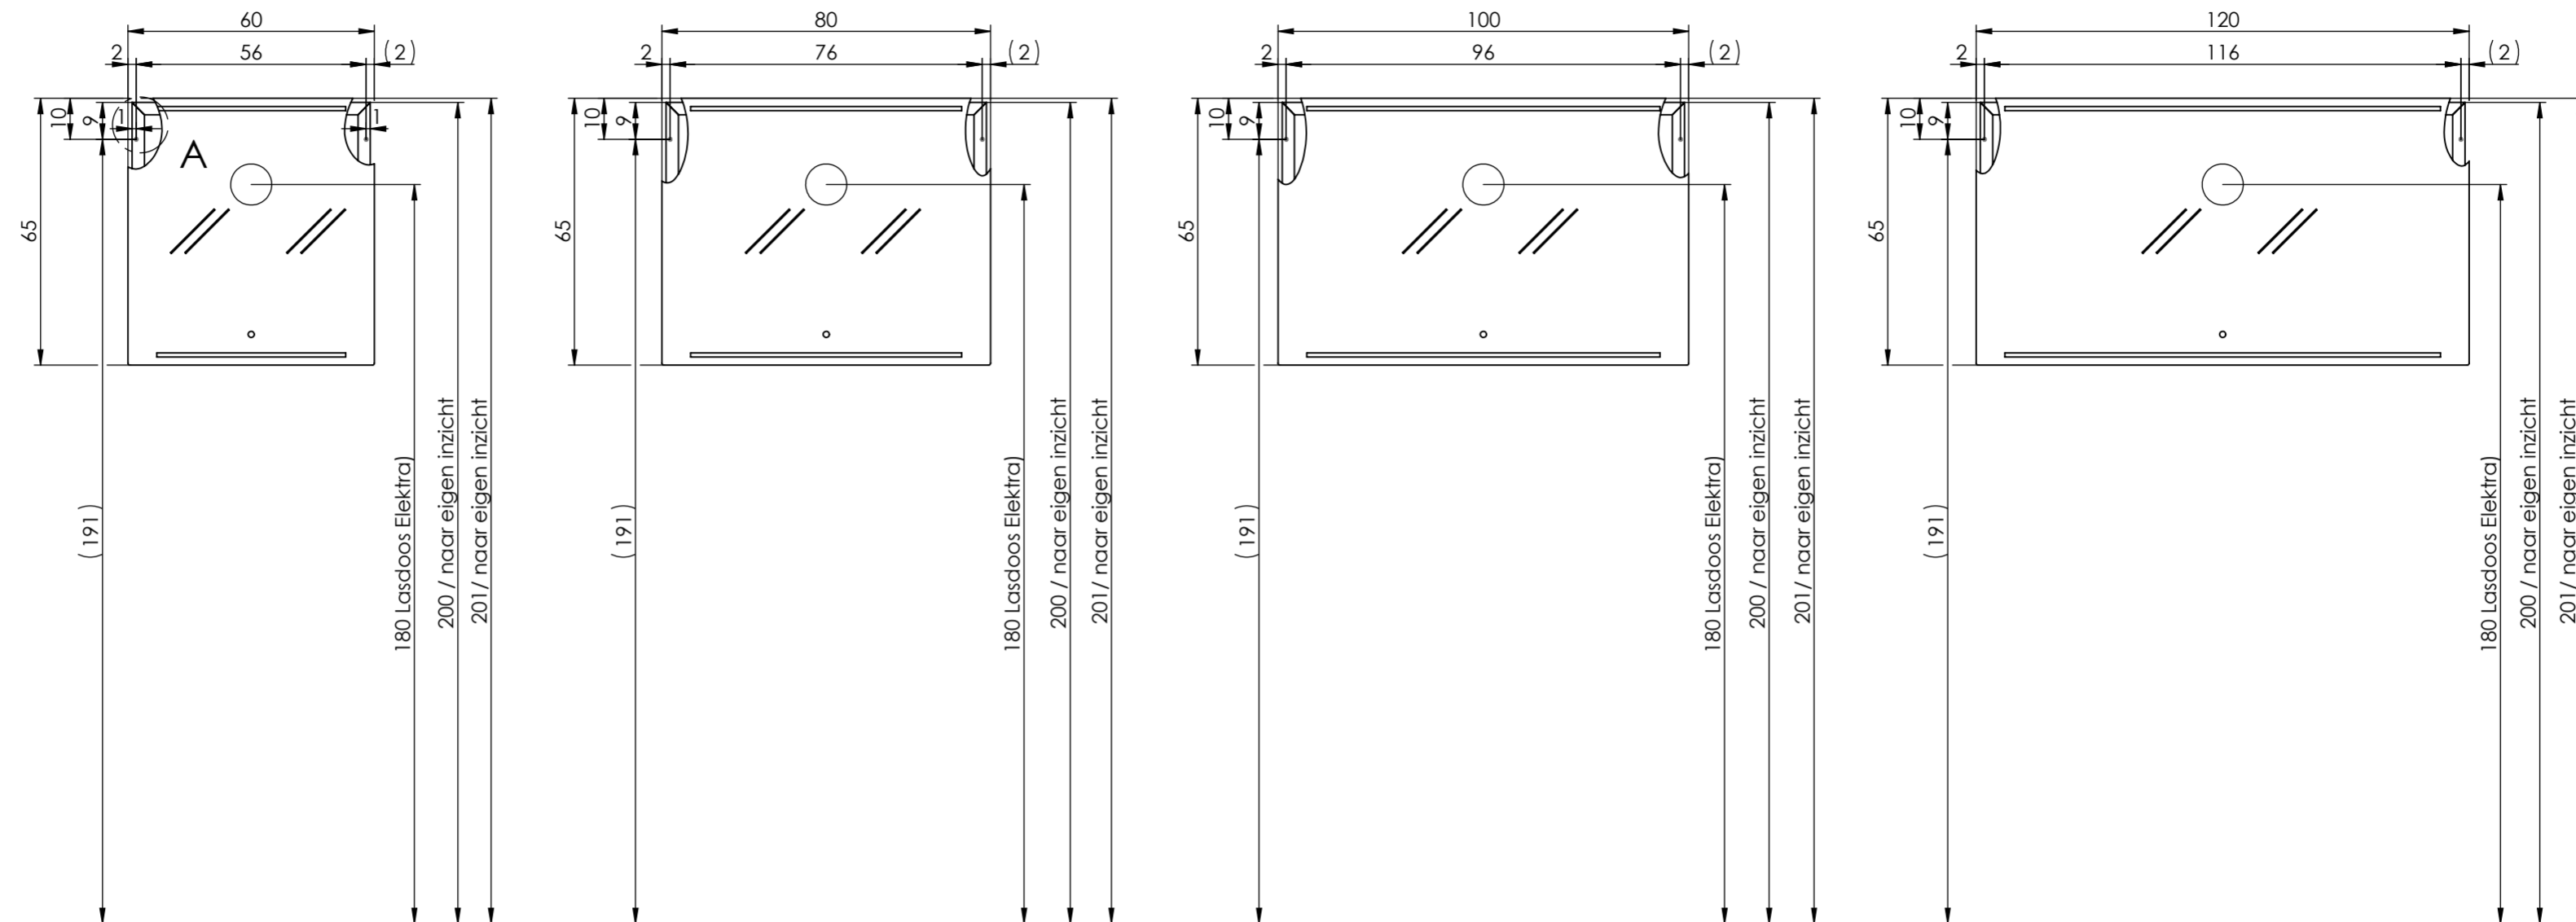

# Montagehandleiding *LINE LED SPIEGELS 65CM HOOG*

DETAIL A  
SCALE 1 : 5

Boorschema  
Boor 8mm  
0-Lijn

Boorschema  
Boor 8mm  
0-Lijn

Benaming: <b>Montagehandleiding LINE LED Spiegels 65CM HOOG</b>		Formaat: 11-8-2015									
60-80-100-120-130-150-160 cm		<b>A2</b>									
Opmerkingen: Alle maten zijn gebaseerd op wastafelhoogte 90cm Hoogte spiegels en Hoge kast zijn standaard hoogtes, echter naar eigen wens aanpassen!		Laatste datum gesaved: 11-8-2015	Schaal: 1:15	<table border="1"> <tr> <td>o</td> <td>A.T.</td> <td></td> </tr> <tr> <td>Get.</td> <td>Gec.</td> <td>Gez.</td> </tr> </table>		o	A.T.		Get.	Gec.	Gez.
o	A.T.										
Get.	Gec.	Gez.									
Opdrachtgever: <b>Thebalux</b>		Projectie	Maateenheid: cm	Artikelnummer:							
Nr. Datum: Revisie: Getek.		Toleranties: <b>±0.25cm</b>	Materiaal:								
			Tekening nr.:		Blad: <b>1/1</b>						
		<b>Thebalux BV</b> Postbus 400 7200 AP Zutphen Tel: 0031 (0)575-588333 Fax: 0031 (0)575-588330 www.thebalux.nl	Opmerking: Aan deze tekening kunnen geen rechten worden ontleend								