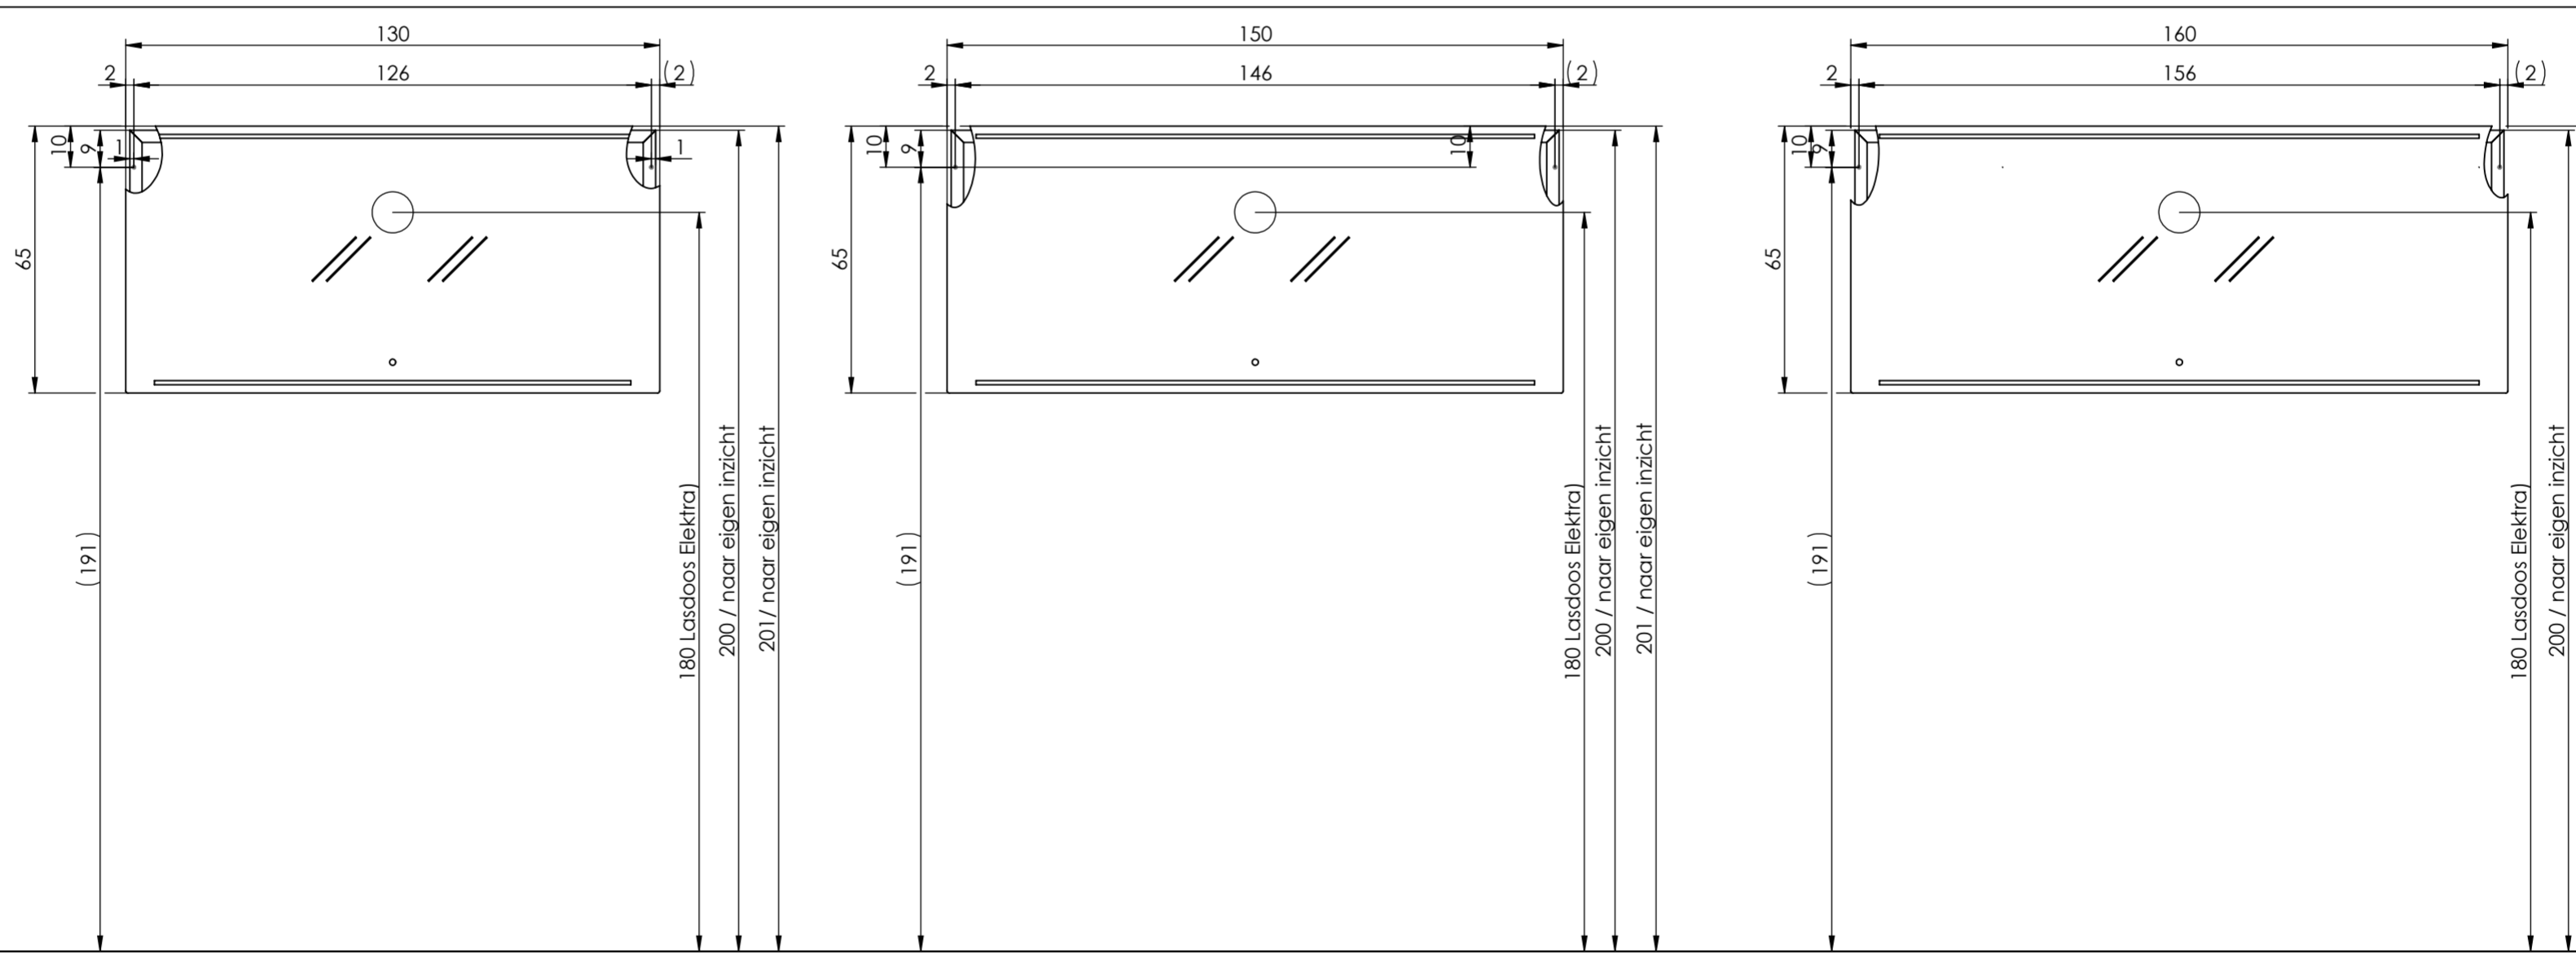

# Montagehandleiding *LINE LED SPIEGELS 65CM HOOG*

DETAIL A  
SCALE 1 : 5

Boorschema  
Boor 8mm  
0-Lijn

Boorschema  
Boor 8mm  
0-Lijn

Benaming: <b>Montagehandleiding LINE LED Spiegels 65CM HOOG</b>		Formaat: 11-8-2015									
60-80-100-120-130-150-160 cm		<b>A2</b>									
Opmerkingen: Alle maten zijn gebaseerd op wastafelhoogte 90cm Hoogte spiegels en Hoge kast zijn standaard hoogtes, echter naar eigen wens aanpassen!		Laatste datum gesaved: 11-8-2015	Schaal: 1:15	<table border="1"> <tr> <td>o</td> <td>A.T.</td> <td></td> </tr> <tr> <td>Get.</td> <td>Gec.</td> <td>Gez.</td> </tr> </table>		o	A.T.		Get.	Gec.	Gez.
o	A.T.										
Get.	Gec.	Gez.									
Opdrachtgever: <b>Thebalux</b>		Projectie	Maateenheid: cm	Artikelnummer:							
Nr. Datum: Revisie: Getek.		Toleranties: <b>±0.25cm</b>	Materiaal:								
			Tekening nr.:		Blad: <b>1/1</b>						
		<b>Thebalux BV</b> Postbus 400 7200 AP Zutphen Tel: 0031 (0)575-588333 Fax: 0031 (0)575-588330 www.thebalux.nl	Opmerking: Aan deze tekening kunnen geen rechten worden ontleend								