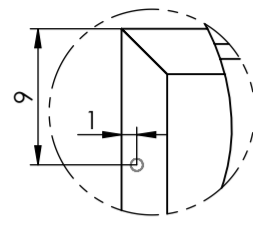

# Montagehandleiding *LINE LED SPIEGELS 65CM HOOG*

DETAIL A  
SCALE 1 : 5

Boorschema  
Boor 8mm  
0-Lijn

Boorschema  
Boor 8mm  
0-Lijn

Benaming: <b>Montagehandleiding LINE LED Spiegels 65CM HOOG</b>		Formaat: 11-8-2015									
60-80-100-120-130-150-160 cm		<b>A2</b>									
Opmerkingen: Alle maten zijn gebaseerd op wastafelhoogte 90cm Hoogte spiegels en Hoge kast zijn standaard hoogtes, echter naar eigen wens aanpassen!		Laatste datum gesaved: 11-8-2015	Schaal: 1:15	<table border="1"> <tr> <td>o</td> <td>A.T.</td> <td></td> </tr> <tr> <td>Get.</td> <td>Gec.</td> <td>Gez.</td> </tr> </table>		o	A.T.		Get.	Gec.	Gez.
o	A.T.										
Get.	Gec.	Gez.									
Opdrachtgever: <b>Thebalux</b>		Projectie	Maateenheid: cm	Artikelnummer:							
Nr. Datum: Revisie: Getek.		Toleranties: <b>±0.25cm</b>	Materiaal:								
			Tekening nr.:		Blad: <b>1/1</b>						
		<b>Thebalux BV</b> Postbus 400 7200 AP Zutphen Tel: 0031 (0)575-588333 Fax: 0031 (0)575-588330 www.thebalux.nl	Opmerking: Aan deze tekening kunnen geen rechten worden ontleend								