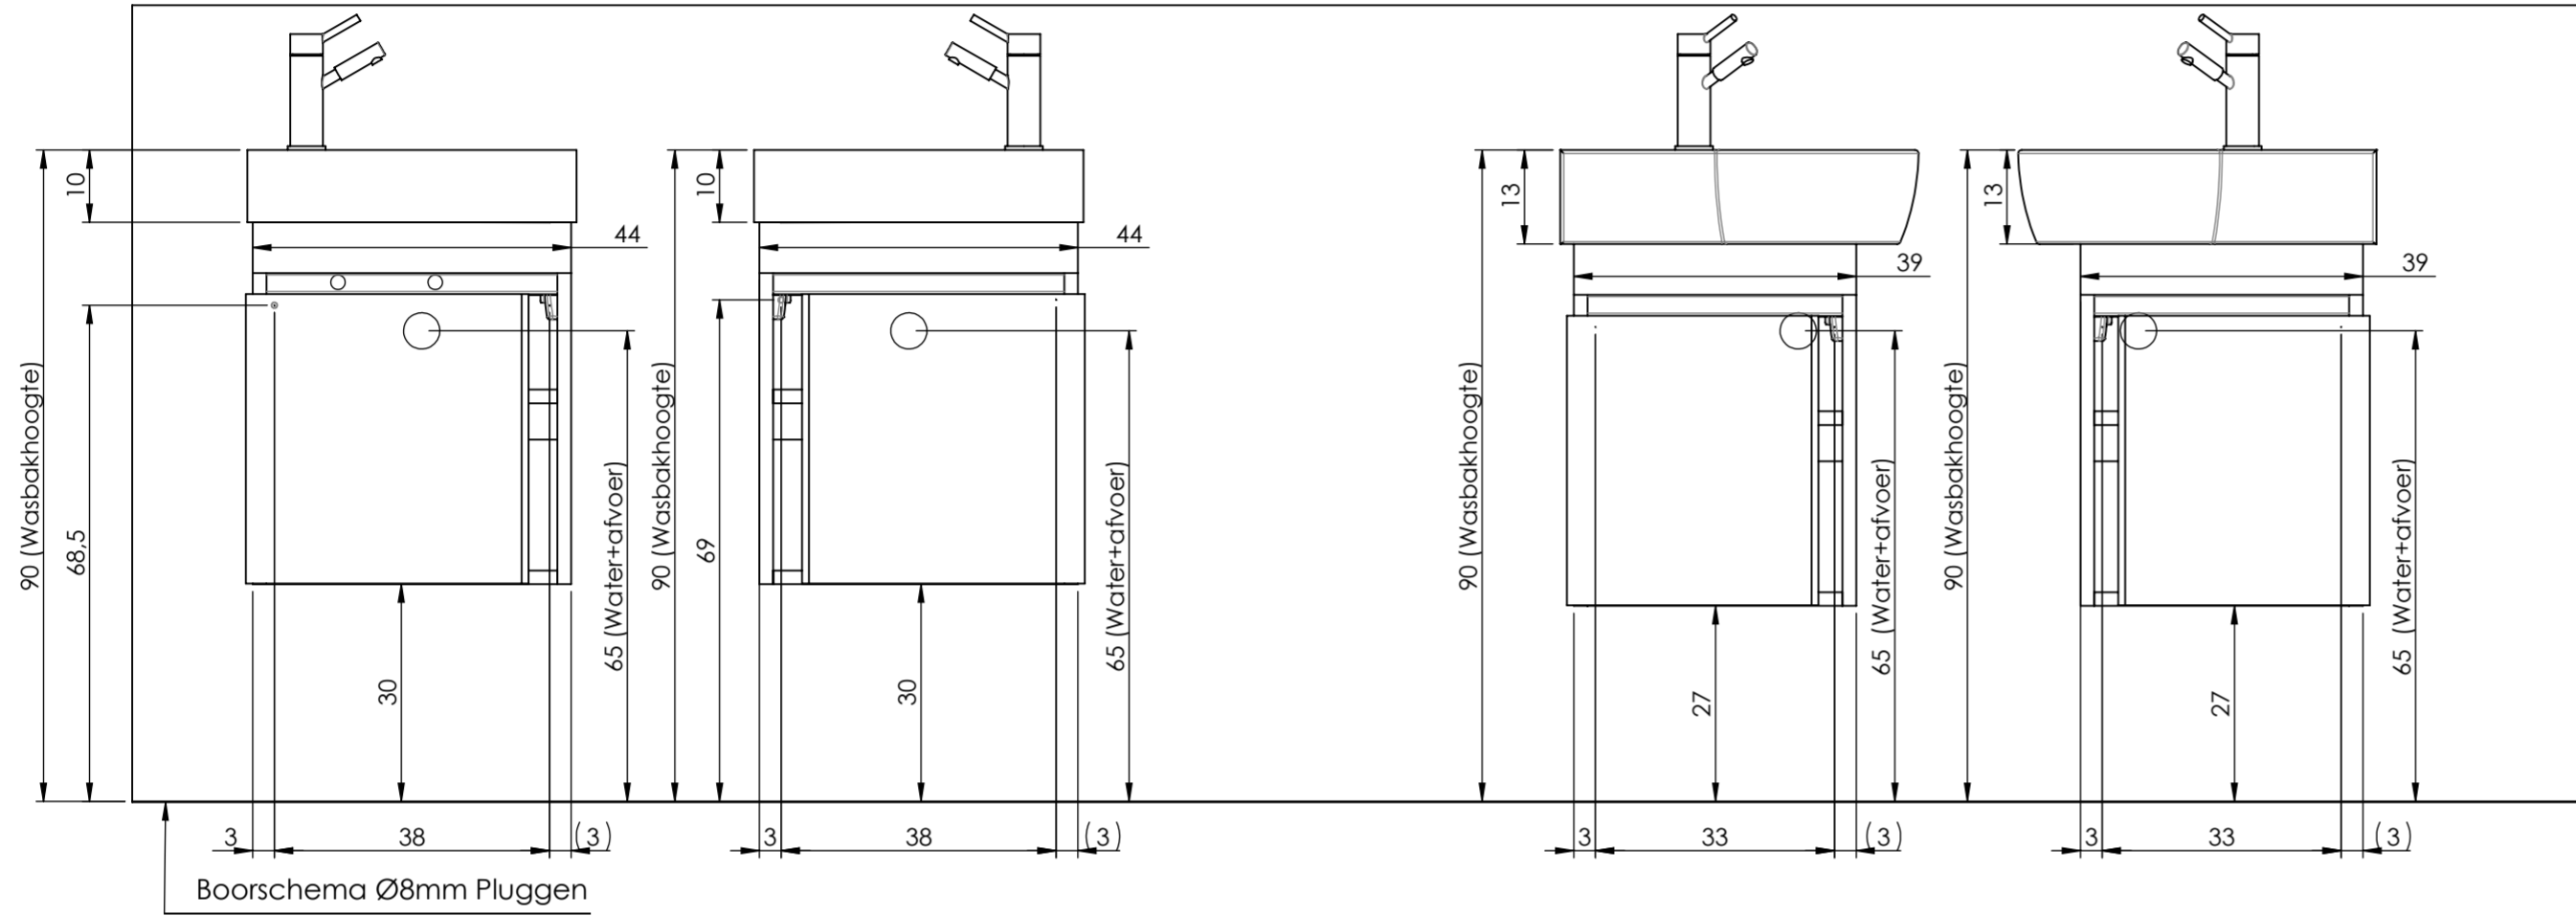

Toilet meubelen

DAY

AICO

SPIEGEL

HAPPY

GLOBAL

Benaming: Montagehandleiding Toiletmeubel Toiletmeubel Rechts Global		Formaat: 28-4-2014	
Opmerkingen: Alle maten zijn gebaseerd op wastafelhoogte 90cm Hoogte spiegels en Hoge kast zijn standaard hoogtes, echter naar eigen wens aanpassen!		Laatste datum gesaved: 28-4-2014	Schaal: 1:10
Opdrachtgever: Thebalux B.V.		Projectie	Maateenheid: cm
Nr.:	Datum:	Revisie:	Getek.
		 Thebalux BV Postbus 400 7200 AP Zutphen Tel: 0031 (0)575-588333 Fax: 0031 (0)575-588330 www.thebalux.nl	
		Artikelnummer: Materiaal: Tekening nr.:	
		Blad: 1/1	

Opmerking: Aan deze tekening kunnen geen rechten worden ontleend

Z:\L Werkmap Revu 31\Thebalux\Toiletmeubel Day Aico Happy Global SW2013 28-4-2014\SW Files\Montage handleidingen\Montagehandleiding Toiletmeubel