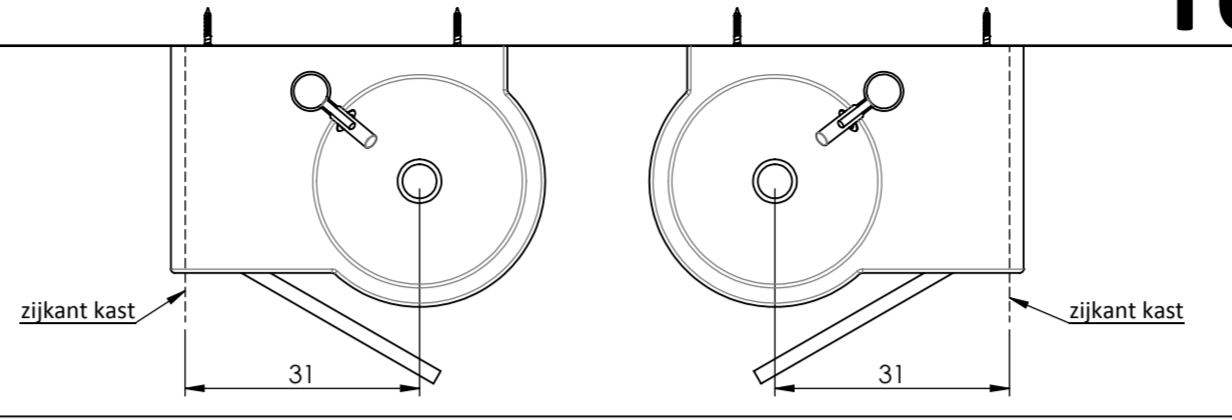

Toilet meubelen

DAY

AICO

SPIEGEL

HAPPY

GLOBAL

Benaming: Montagehandleiding Toiletmeubel Toiletmeubel Rechts Global		Formaat: 28-4-2014	
Opmerkingen: Alle maten zijn gebaseerd op wastafelhoogte 90cm Hoogte spiegels en Hoge kast zijn standaard hoogtes, echter naar eigen wens aanpassen!		Laatste datum gesaved: 28-4-2014	Schaal: 1:10
Opdrachtgever: Thebalux B.V.		Projectie	Maateenheid: cm
Nr.:	Datum:	Revisie:	Getek.
		 Thebalux BV Postbus 400 7200 AP Zutphen Tel: 0031 (0)575-588333 Fax: 0031 (0)575-588330 www.thebalux.nl	
		Artikelnummer: Materiaal: Tekening nr.:	
		Blad: 1/1	