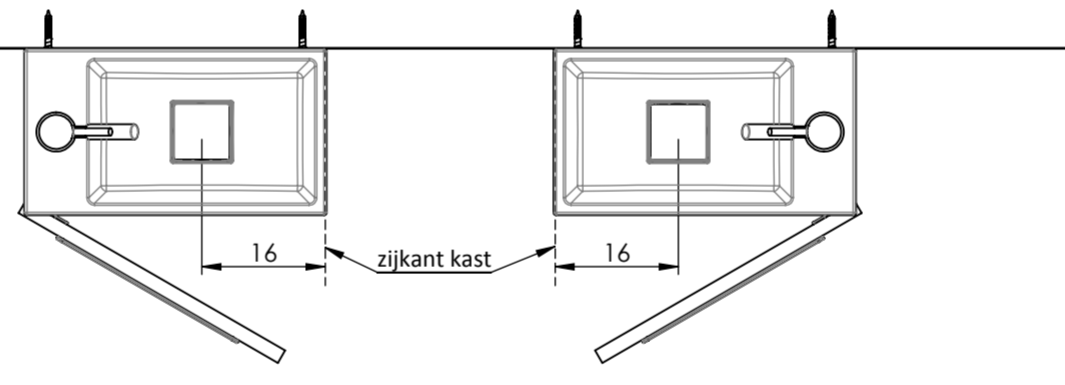

Toilet meubelen

DAY

AICO

SPIEGEL

HAPPY

GLOBAL

Benaming: Montagehandleiding Toiletmeubel Toiletmeubel Rechts Global		Formaat: 28-4-2014	
Opmerkingen: Alle maten zijn gebaseerd op wastafelhoogte 90cm Hoogte spiegels en Hoge kast zijn standaard hoogtes, echter naar eigen wens aanpassen!		Laatste datum gesaved: 28-4-2014	Schaal: 1:10
Opdrachtgever: Thebalux B.V.		Projectie	Maateenheid: cm
Nr.:	Datum:	Revisie:	Getek.
		 Thebalux BV Postbus 400 7200 AP Zutphen Tel: 0031 (0)575-588333 Fax: 0031 (0)575-588330 www.thebalux.nl	
		Artikelnummer: Materiaal: Tekening nr.:	
		Blad: 1/1	

Opmerking: Aan deze tekening kunnen geen rechten worden ontleend

Z:\L Werkmap Revu 31\Thebalux\Toiletmeubel Day Aico Happy Global SW2013 28-4-2014\SW Files\Montage handleidingen\Montagehandleiding Toiletmeubel