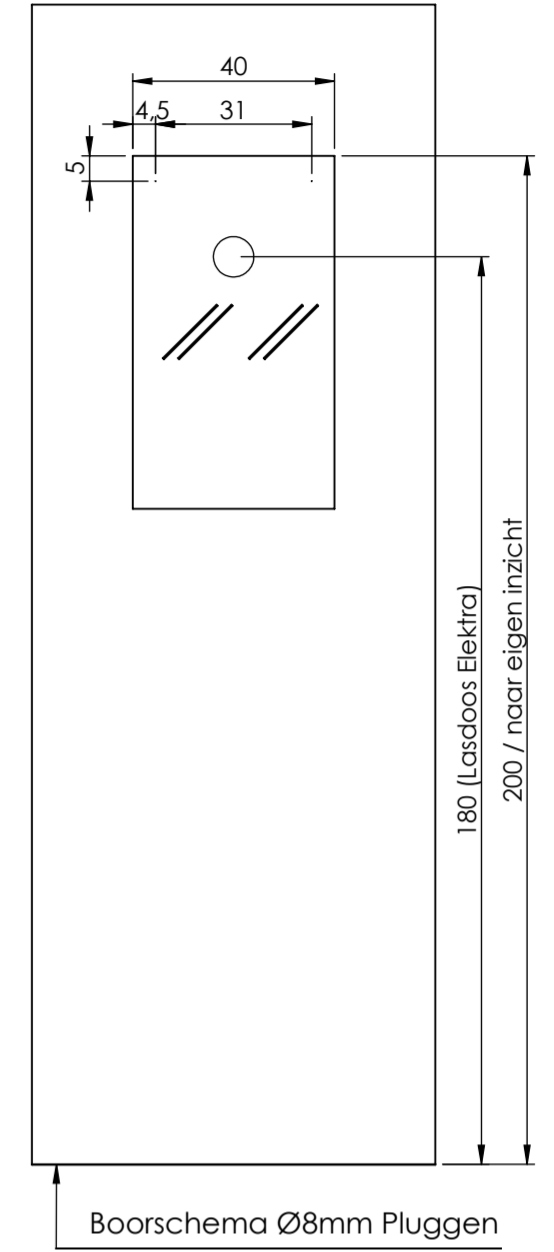

Toilet meubelen

DAY

AICO

SPIEGEL

HAPPY

GLOBAL

Benaming: Montagehandleiding Toiletmeubel Toiletmeubel Rechts Global		Formaat: 28-4-2014	
Opmerkingen: Alle maten zijn gebaseerd op wastafelhoogte 90cm Hoogte spiegels en Hoge kast zijn standaard hoogtes, echter naar eigen wens aanpassen!		Laatste datum gesaved: 28-4-2014	Schaal: 1:10
Opdrachtgever: Thebalux B.V.		Projectie	Maateenheid: cm
Nr.:	Datum:	Revisie:	Getek.
		 Thebalux BV Postbus 400 7200 AP Zutphen Tel: 0031 (0)575-588333 Fax: 0031 (0)575-588330 www.thebalux.nl	
		Artikelnummer: Materiaal: Tekening nr.:	
		Blad: 1/1	

Opmerking: Aan deze tekening kunnen geen rechten worden ontleend

Z:\L Werkmap Revu 31\Thebalux\Toiletmeubel Day Aico Happy Global SW2013 28-4-2014\SW Files\Montage handleidingen\Montagehandleiding Toiletmeubel