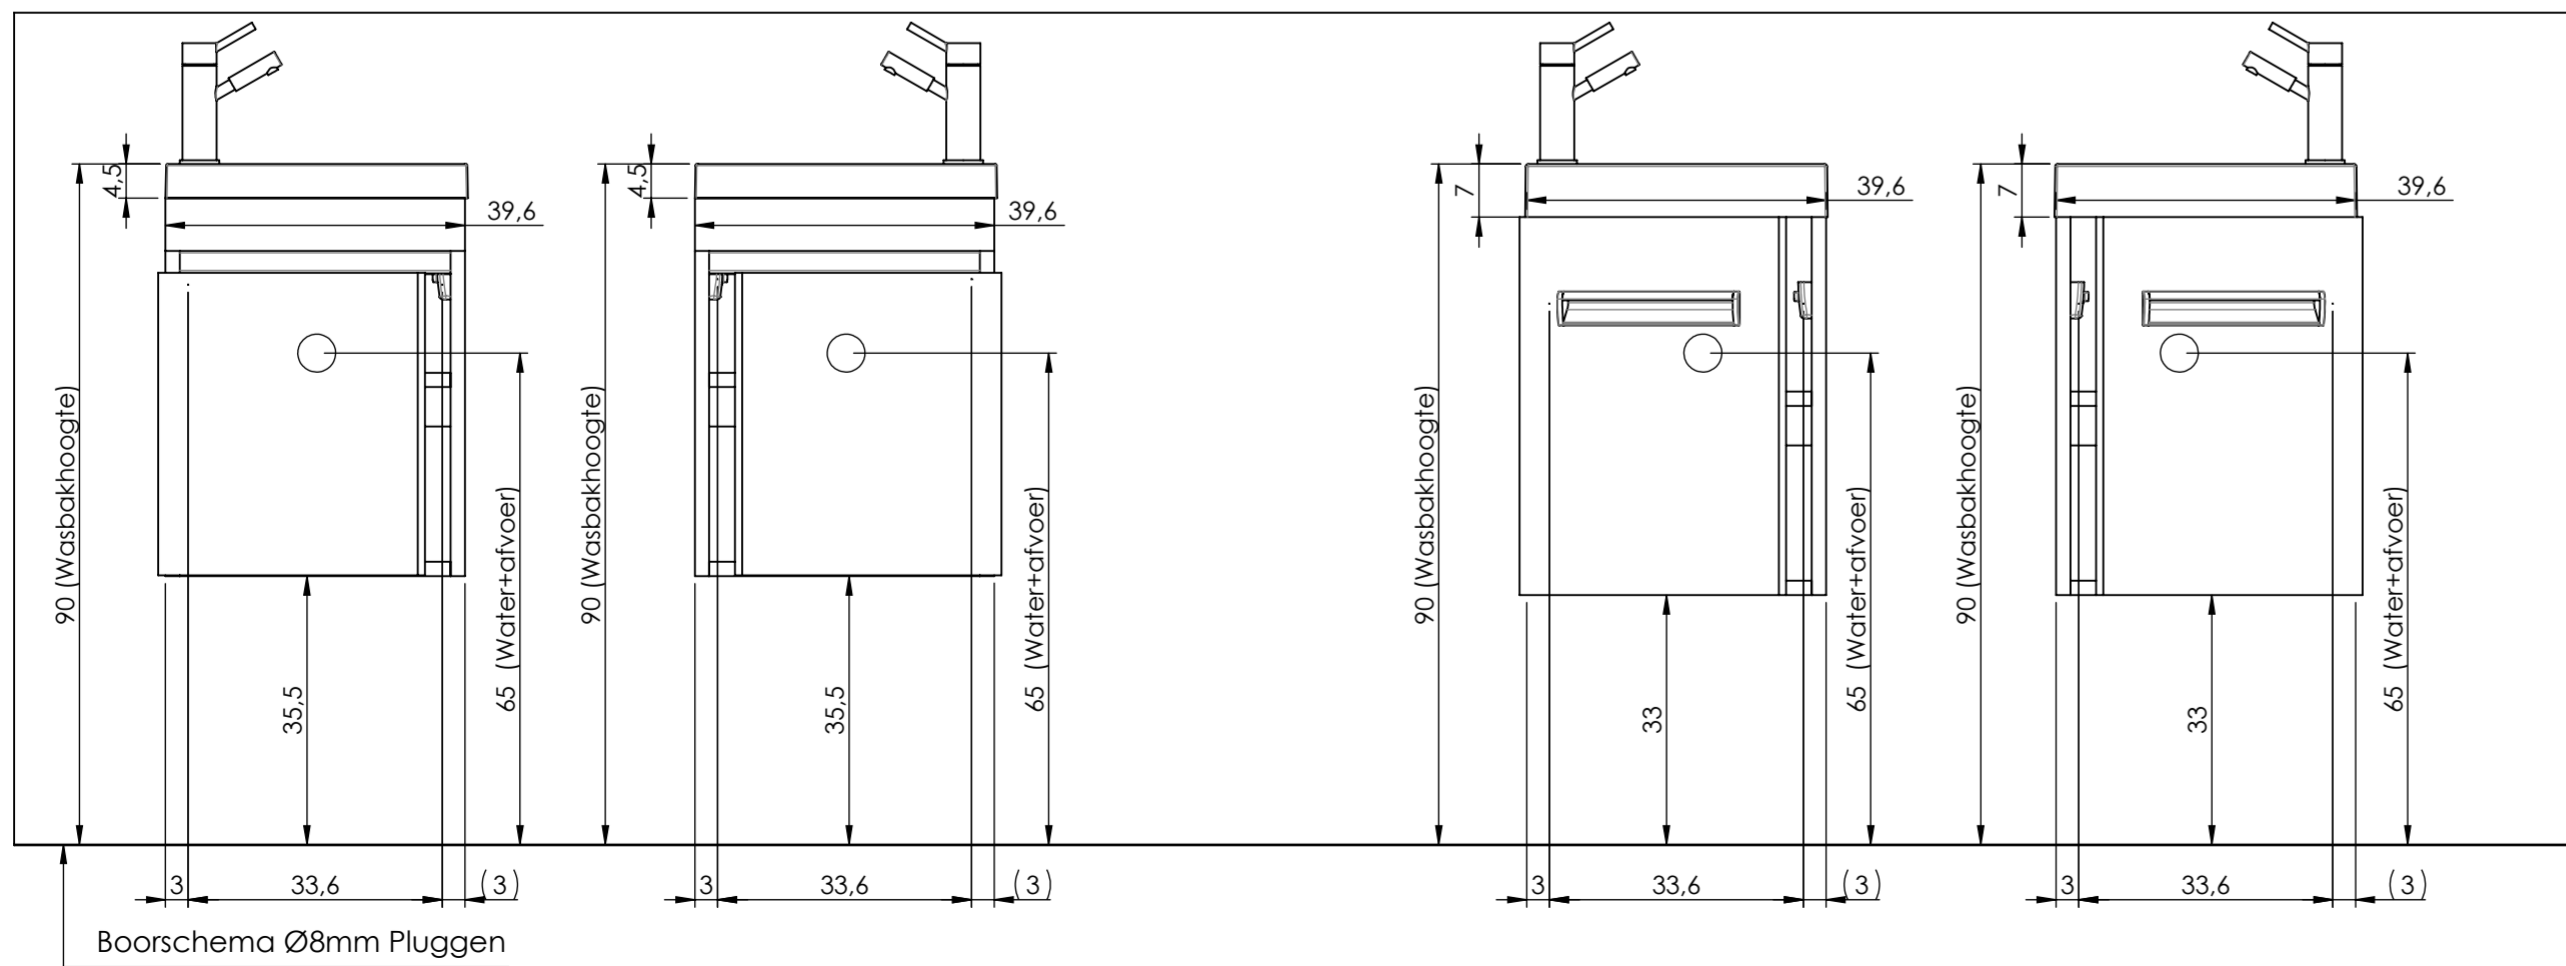

Toilet meubelen

DAY

AICO

SPIEGEL

HAPPY

GLOBAL

Benaming: Montagehandleiding Toiletmeubel Toiletmeubel Rechts Global		Formaat: 28-4-2014	
Opmerkingen: Alle maten zijn gebaseerd op wastafelhoogte 90cm Hoogte spiegels en Hoge kast zijn standaard hoogtes, echter naar eigen wens aanpassen!		Laatste datum gesaved: 28-4-2014	Schaal: 1:10
Opdrachtgever: Thebalux B.V.		Projectie	Maateenheid: cm
Nr.:	Datum:	Revisie:	Getek.
		 Thebalux BV Postbus 400 7200 AP Zutphen Tel: 0031 (0)575-588333 Fax: 0031 (0)575-588330 www.thebalux.nl	
		Artikelnummer: Materiaal: Tekening nr.:	
		Blad: 1/1	

Opmerking: Aan deze tekening kunnen geen rechten worden ontleend

Z:\L Werkmap Revu 31\Thebalux\Toiletmeubel Day Aico Happy Global SW2013 28-4-2014\SW Files\Montage handleidingen\Montagehandleiding Toiletmeubel