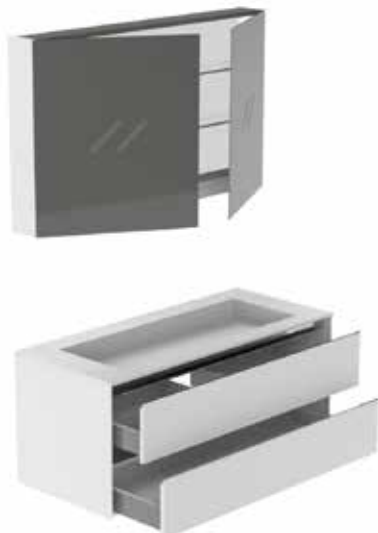

Onderkast, wastafel en spiegelkast Basic 70 cm hoog

Prijs voorbeeldset: **3424**

Inhoud voorbeeldset	Prijs
Onderkast Frozen	1040
Wastafel Frozen (Solid Surface)	1686
Spiegelkast Basic 70 cm hoog (exclusief opbouwlamp)	698
Totaal	3424