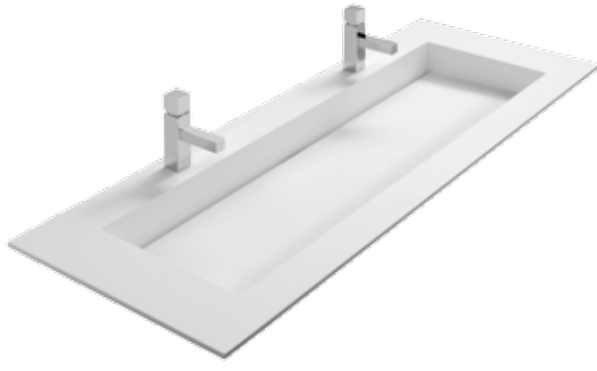

FROZEN
07

Frozen – 120 Onderkast inliggend – greeploos in Wit mat lak met aluminium greeplijsten | Wastafel solid surface Frozen | LED Spiegel Time | Halfhoge kast (35x35x85).

Detail wastafel solid surface Frozen.

Detail spiegelkast Deluxe 70 cm hoog.

Frozen – 140 Onderkast inliggend – greeploos in Antraciet mat lak met aluminium greeplijsten | Wastafel solid surface Frozen | Spiegelkast Basic 70 cm hoog met opbouwlamp Mito.

6

3

7

4

- 01 Wastafel Solid Surface 100,5 x 51,5 x 1,3 cm.
- 02 Wastafel Solid Surface 120,5 x 51,5 x 1,3 cm.
- 03 Wastafel Solid Surface 140,5 x 51,5 x 1,3 cm.
- 04 Wastafel Solid Surface 160,5 x 51,5 x 1,3 cm.

- 05 Wastafel Nuance glas 100,5 x 51,5 x 1,3 cm.
- 06 Wastafel Nuance glas 120,5 x 51,5 x 1,3 cm.
- 07 Wastafel Nuance glas 160,5 x 51,5 x 1,3 cm.

Frozen voorbeeldsets 100 cm

Onderkast en wastafel

Prijs voorbeeldset: **2382**