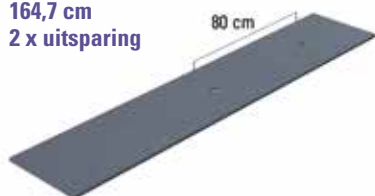

Diepte: 48,5 cm, Hoogte: 45 cm

Onderkast met 2 laden, voorzien van Push Open systeem. Inliggend.

Laden asymmetrisch verdeeld. Bovenste lade is 17 cm hoog, onderste front is 28 cm hoog.

Taste / Afdekbladen

164,7 cm
2 x uitsparing

244,7 cm
2 x uitsparing links

244,7 cm
2 x uitsparing rechts

Code	Maat	Uitvoering	Kleur	Prijs
2TA164003BG2	164,7	beton - 1 x uitsparing (omkeerbaar)	Donkergrijs (02)	1095
2TA164005BG2	164,7	beton - 2 x uitsparing	Donkergrijs (02)	1095
2TA164009SS	164,7	solid surface - 1 x uitsparing links	Mat wit	848
2TA164010SS	164,7	solid surface - 1 x uitsparing rechts	Mat wit	848
2TA164011SS	164,7	solid surface - 2 x uitsparing	Mat wit	848
2TA244006BG2	244,7	beton - 2 x uitsparing (omkeerbaar)	Donkergrijs (02)	1375
2TA244012SS	244,7	solid surface - 2 x uitsparing - links	Mat wit	1113
2TA244013SS	244,7	solid surface - 2 x uitsparing - rechts	Mat wit	1113