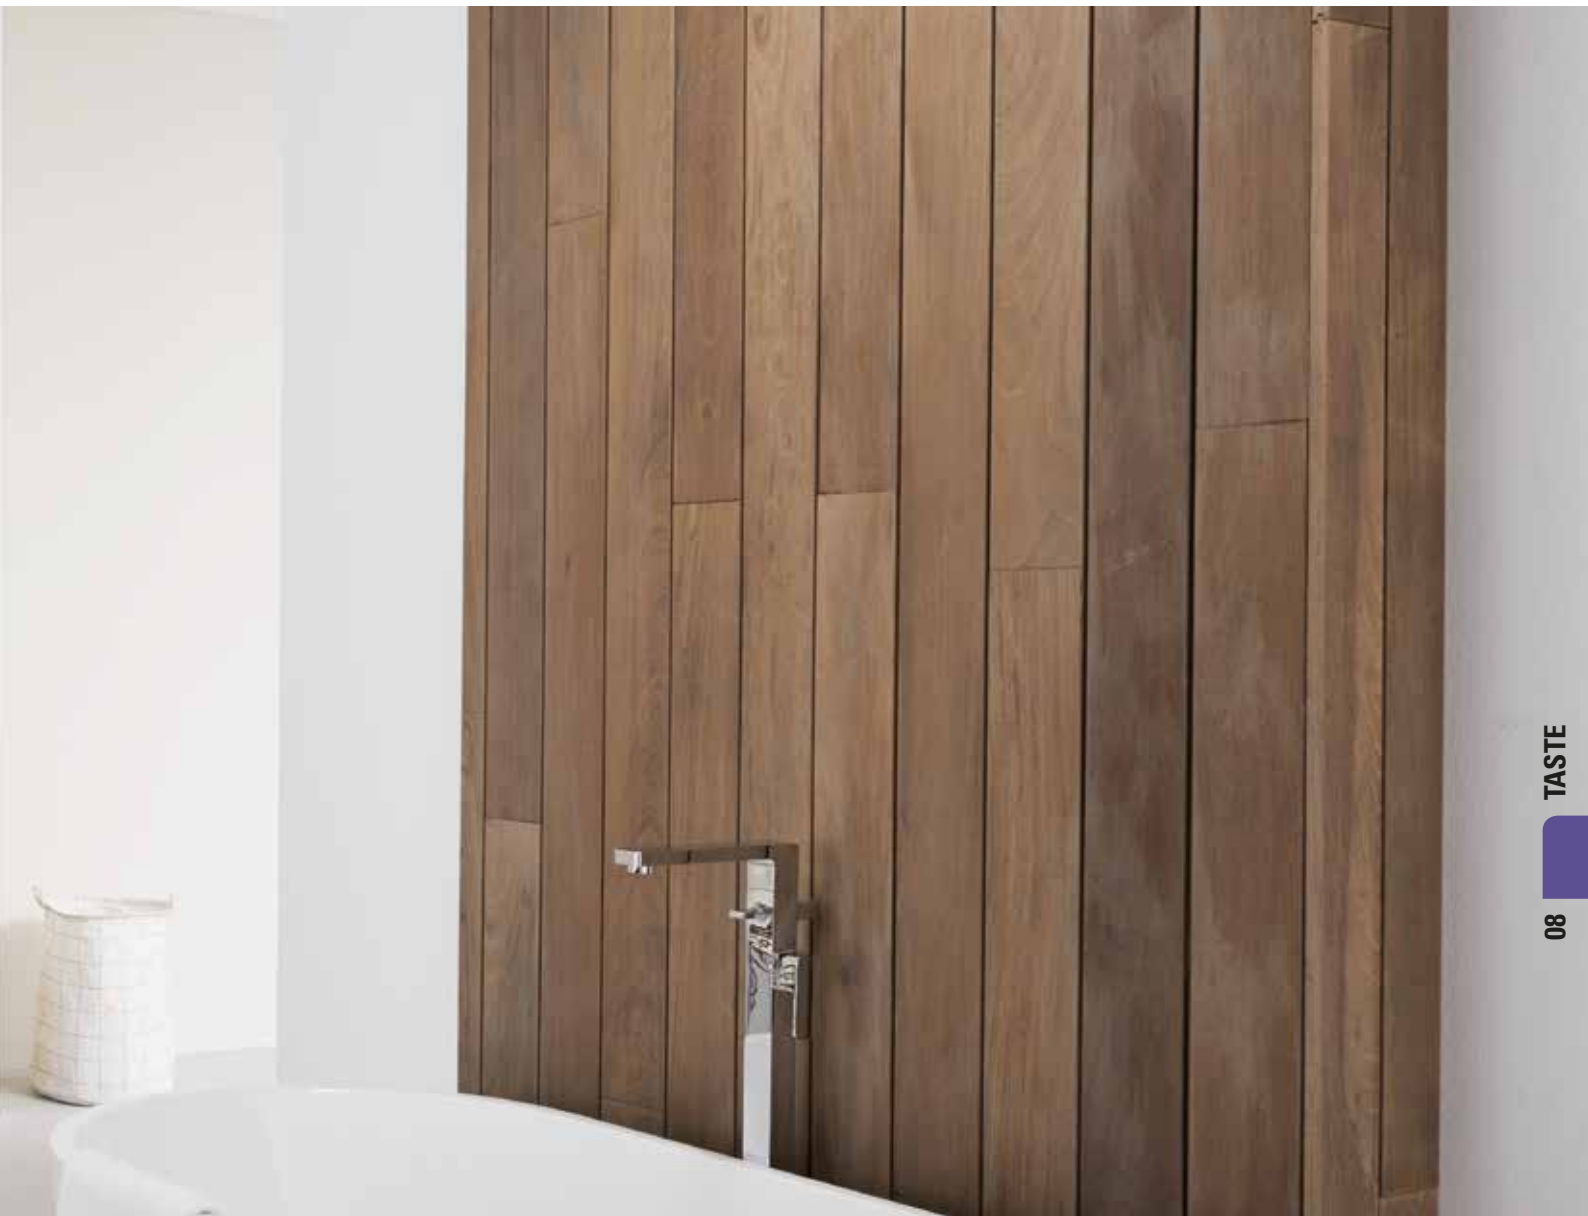

Taste – 244 Onderkast inliggend – greeploos in Licht eiken fineer met Push-open systeem. Onderkast met 6 laden | Afdeklad solid surface mat wit | Opbouwkommen Beton Round 2 | LED Spiegel Thin line | Wandkasten (20,7x17x90).