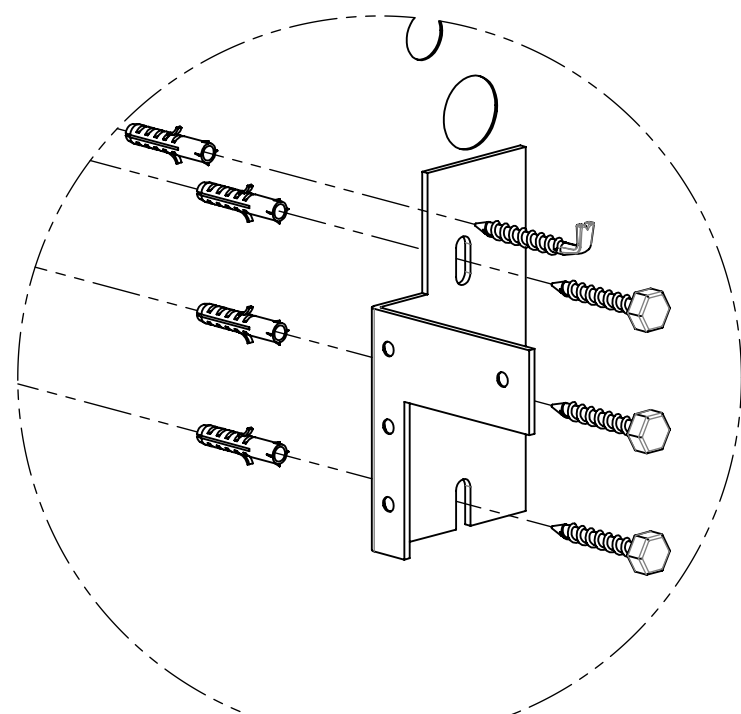

DETAIL C
SCALE 1 : 3

Benaming: Montagehandleiding U(You) Spiegelwand			Formaat: 3-8-06	
Opmerkingen: Alle maten zijn gebaseerd op wastafelhoogte 90cm			Schaal: 1:12	
Opdrachtgever: Thebalux B.V.		Laatste datum gesaved: 26-12-2012	Maateenheid: cm	Artikelnummer:
		Toleranties: ±0.25cm	Materiaal:	Gez.
Nr:	Datum:	Revisie:	Getek. AT	
1	9-07-2009	Maten aangepast + hoeksteen 5cm	AT	
2	25-7-2009	Hoeksteen gewijzigd 50mm ipv 40mm	AT	
3	13-12-2010	Afstand Warm-Koud water toevoer 5cm	AT	
4	26-12-2012	Detail Kastoph. + stuklijst weggehaald	AT	

Tekening nr.:
Blad: 1/1

C:\T\Werkmap Rev0 3\Thebalux 23-12-2012\U (You) SW2012 25-12-2012\SW Files\Montage handleidingen\Montagehandleiding