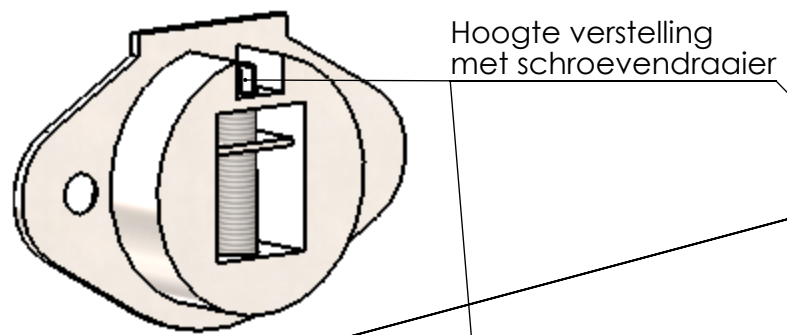

① = Bevestigingsvolgorde
Bevestigingsschema