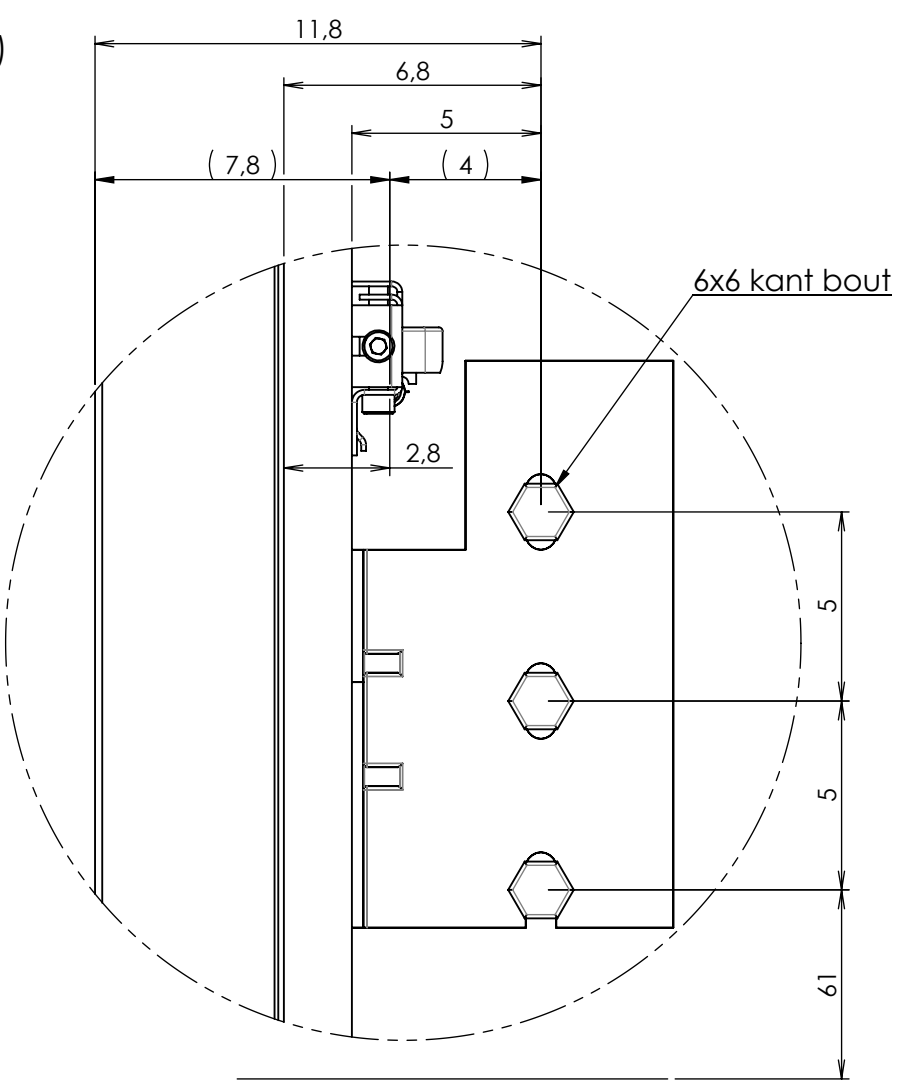

DETAIL A
SCALE 1 : 2