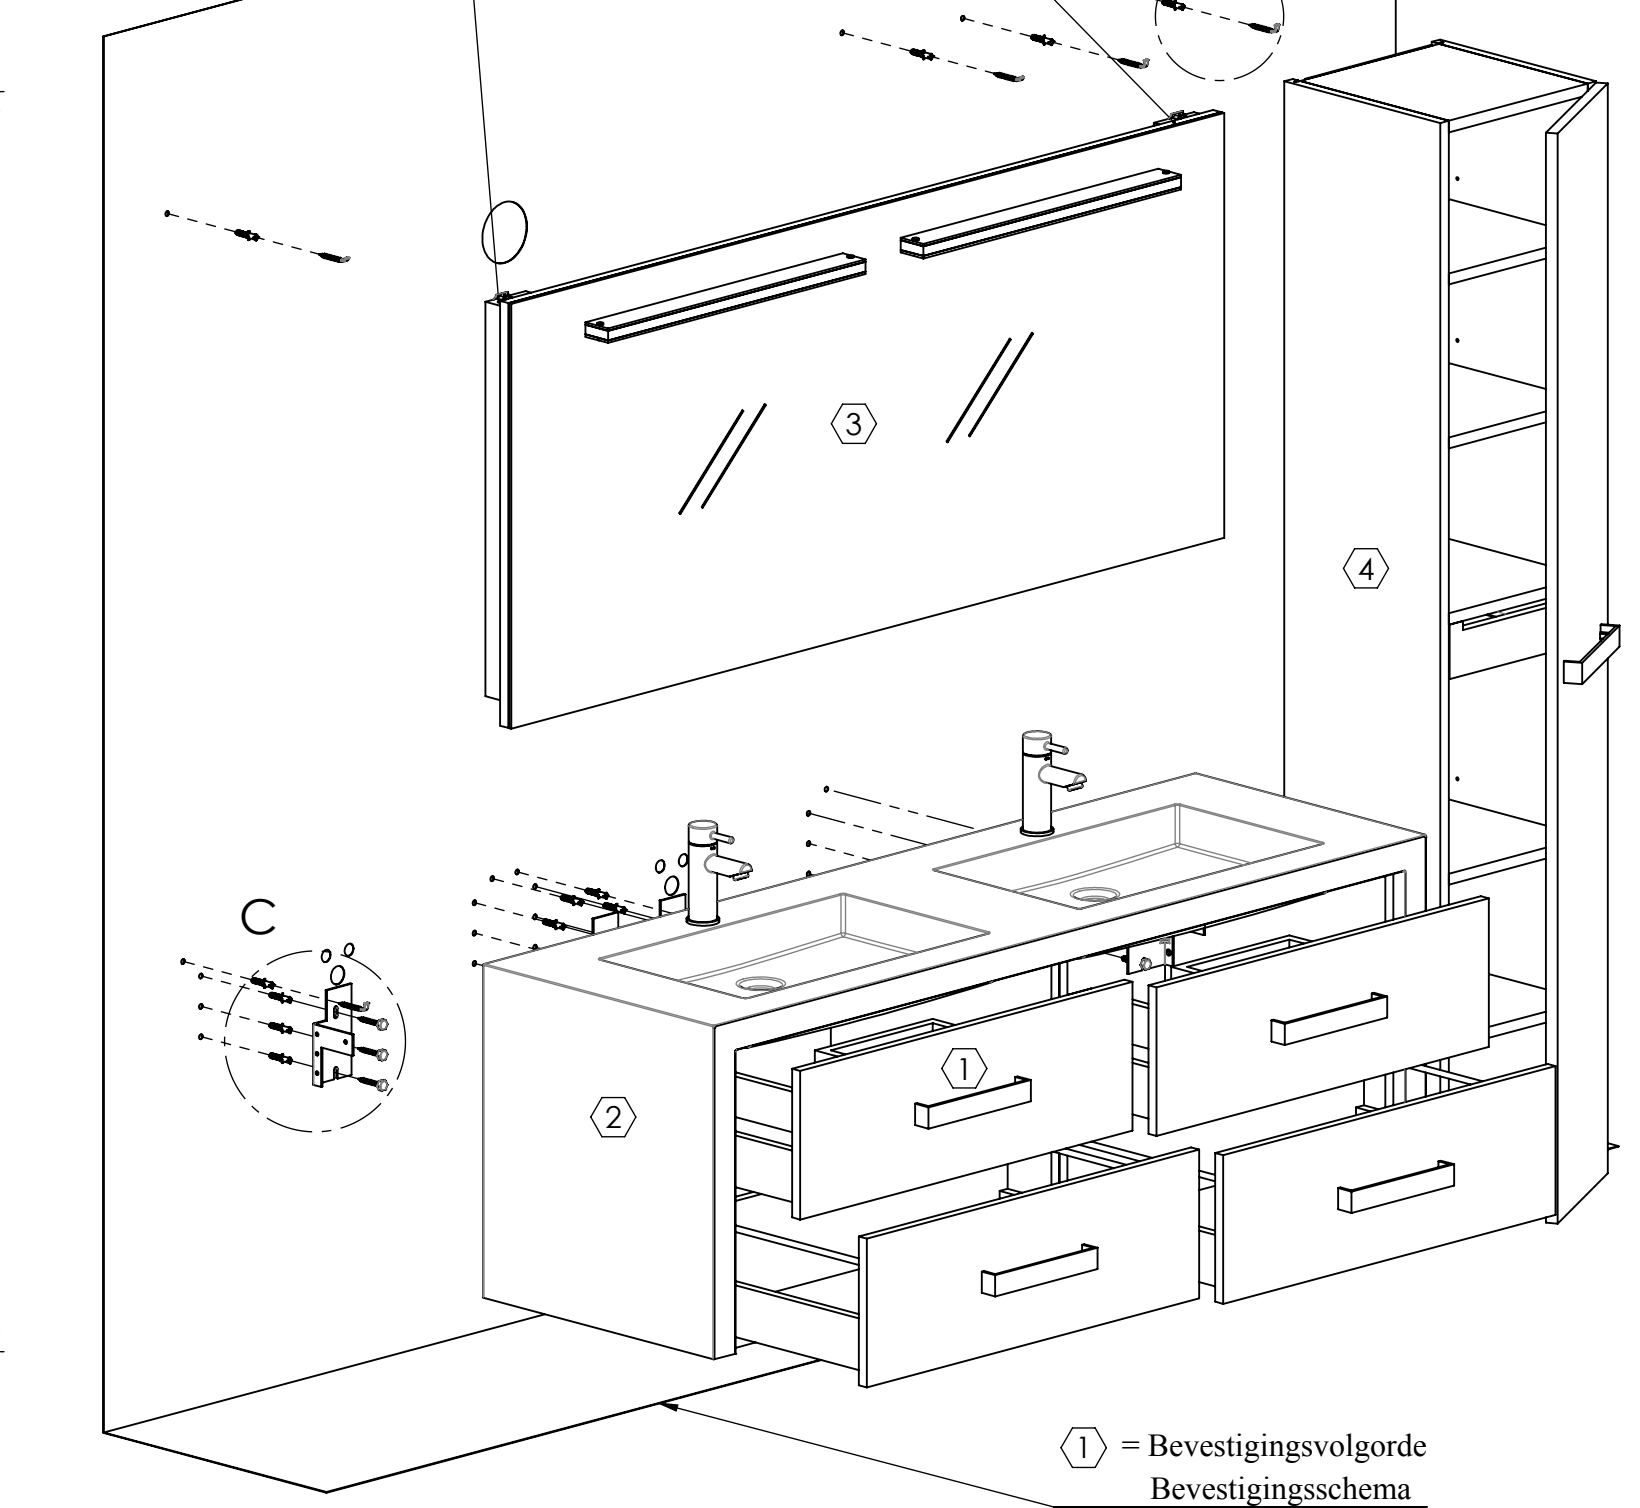

① = Bevestigingsvolgorde
Bevestigingsschema