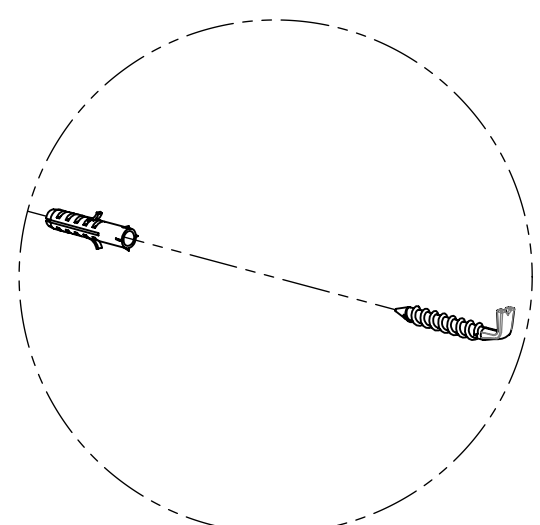

DETAIL B
SCALE 1 : 3