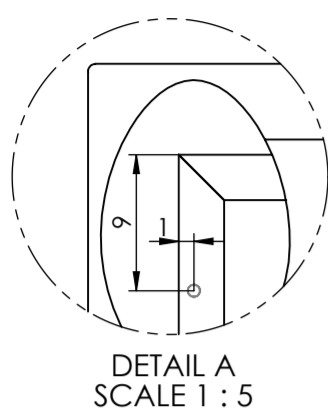

Montagehandleiding *Bright LED Spiegels*

Boorschema
Boor 8mm
0-Lijn

Boorschema
Boor 8mm
0-Lijn

Benaming: Montagehandleiding Bright LED Spiegels 60-80-100-120-130-150-160cm		Formaat: 11-8-2015	
Opmerkingen: Alle maten zijn gebaseerd op wastafelhoogte 90cm Hoogte spiegels en Hoge kast zijn standaard hoogtes, echter naar eigen wens aanpassen!		Laatste datum gesaved: 11-8-2015	Schaal: A2 1:15
Opdrachtgever: Thebalux		Projectie	Maateenheid: cm
Nr.:	Datum:	Revisie:	Getek.:
		Toleranties: ±0.25cm	Artikelnummer:
			Materiaal:
			Tekening nr.:
			Blad: 1/1