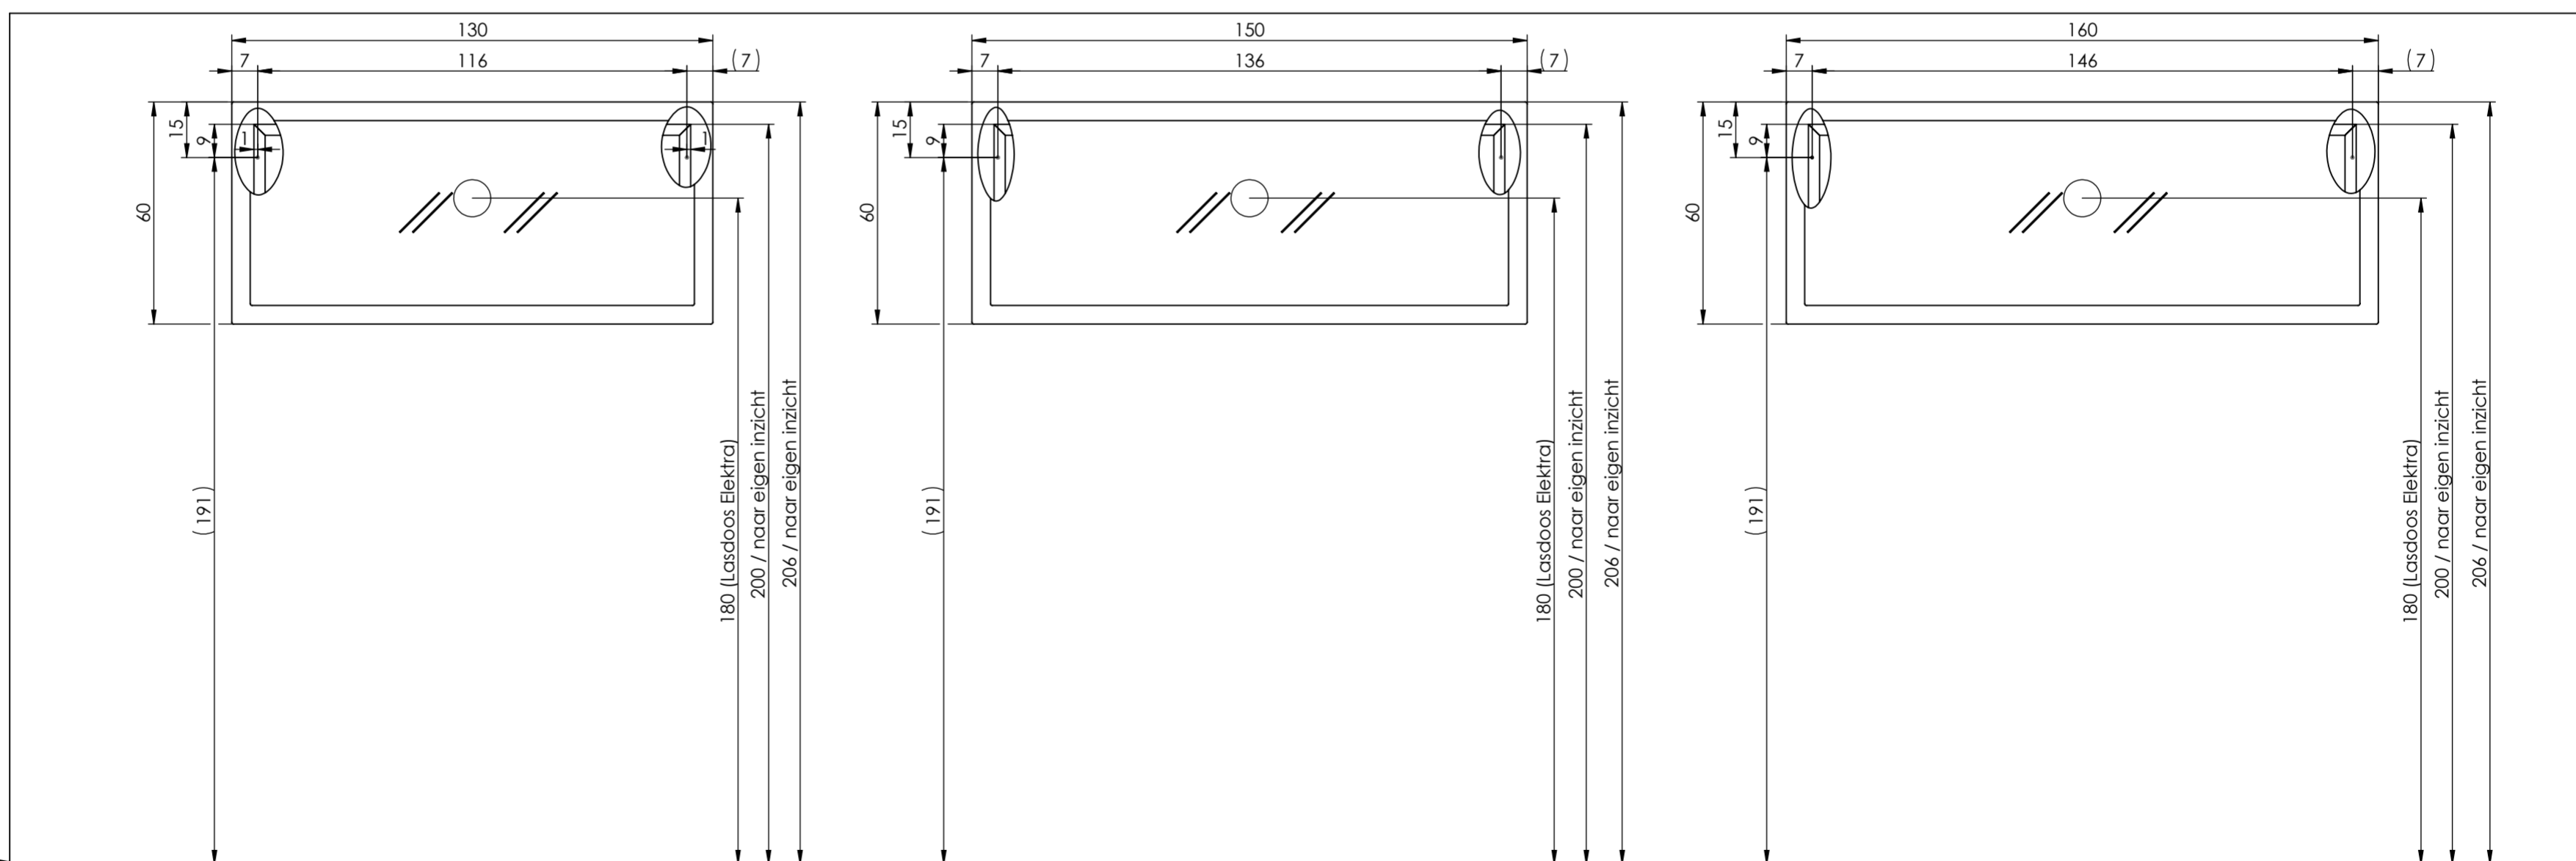

Montagehandleiding *Bright LED Spiegels*

Boorschema
Boor 8mm
0-Lijn

Boorschema
Boor 8mm
0-Lijn

Benaming: Montagehandleiding Bright LED Spiegels 60-80-100-120-130-150-160cm		Formaat: 11-8-2015	
Opmerkingen: Alle maten zijn gebaseerd op wastafelhoogte 90cm Hoogte spiegels en Hoge kast zijn standaard hoogtes, echter naar eigen wens aanpassen!		Laatste datum gesaved: 11-8-2015	Schaal: A2 1:15
Opdrachtgever: Thebalux		Projectie	Maateenheid: cm
Nr.:	Datum:	Revisie:	Getek.:
		Toleranties: ±0.25cm	Artikelnummer:
			Materiaal:
			Tekening nr.:
			Blad: 1/1

Opmerking: Aan deze tekening kunnen geen rechten worden ontleend