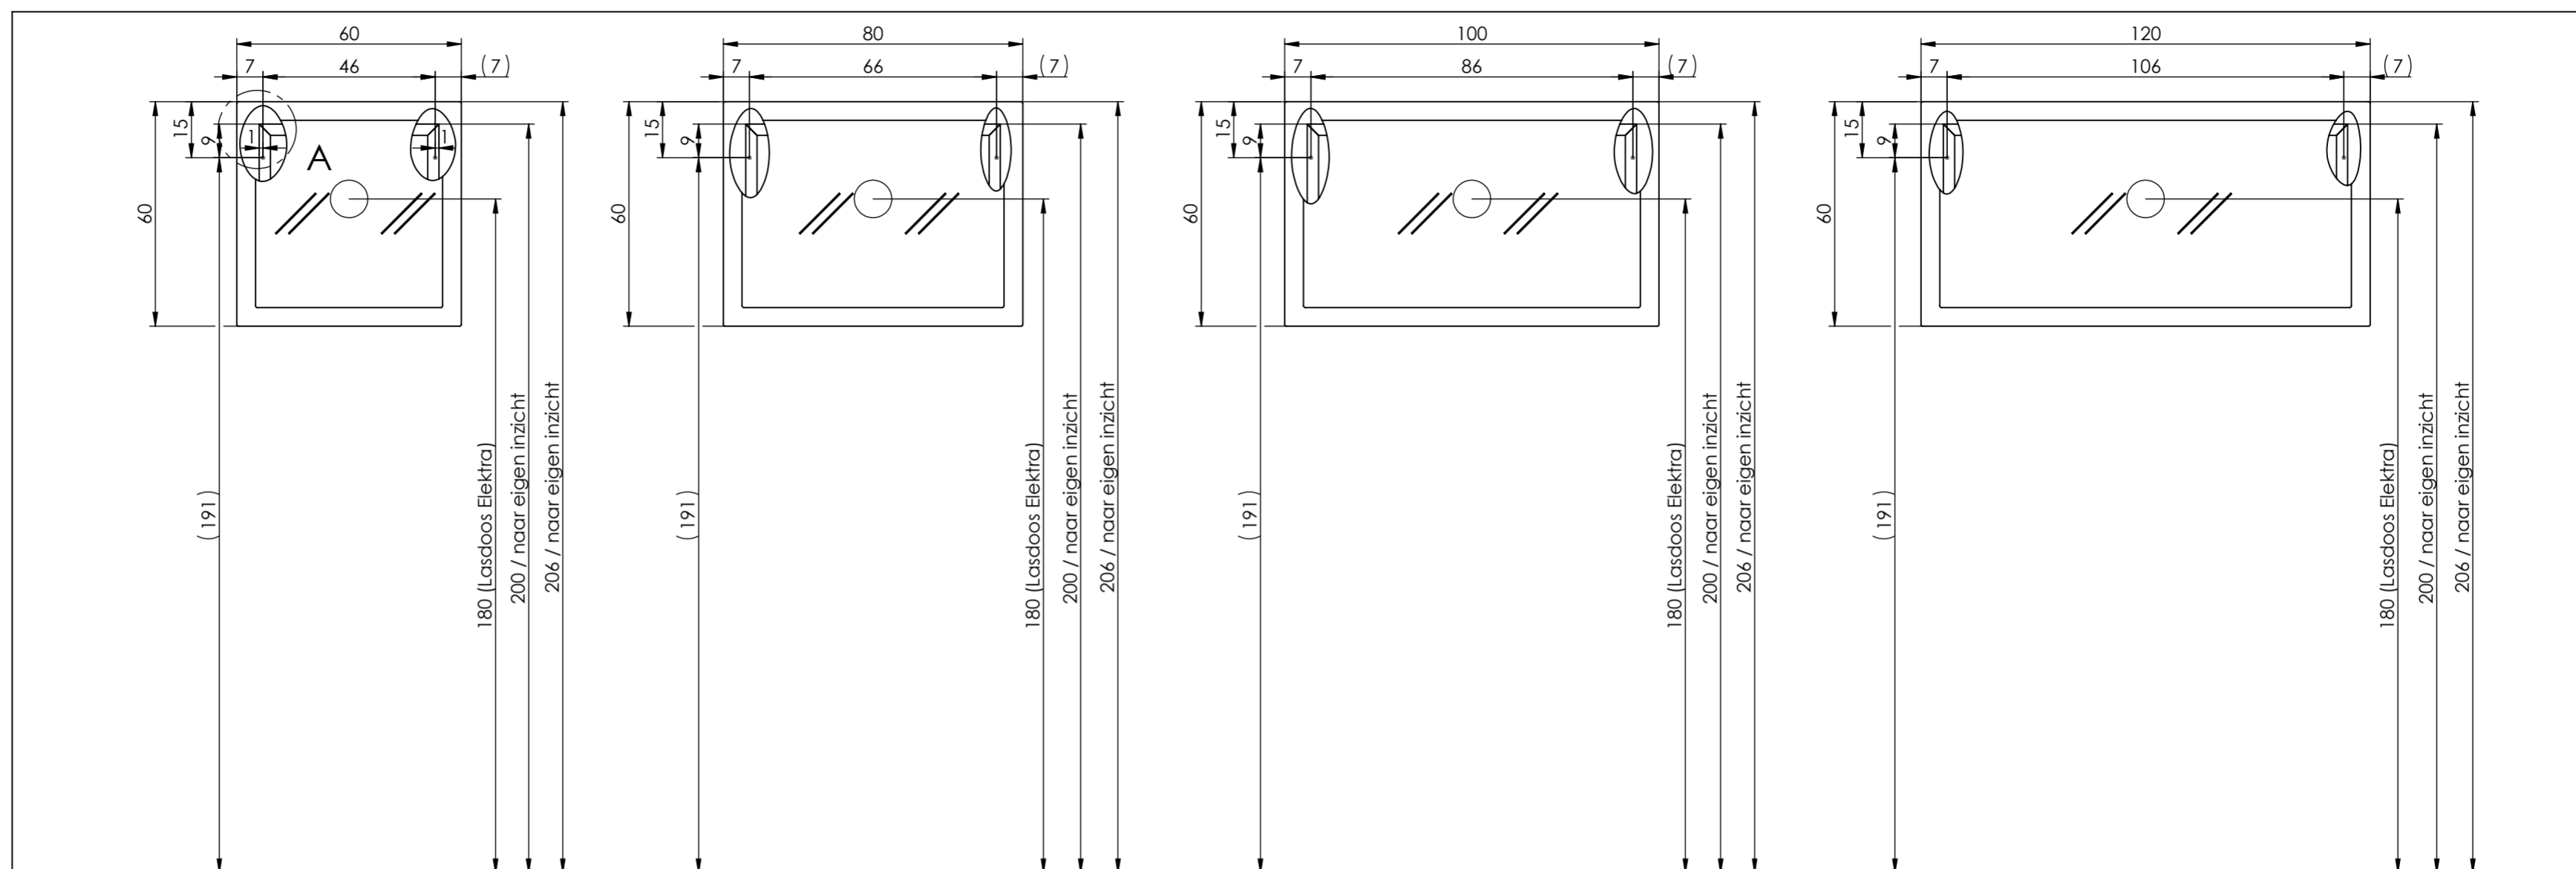

Montagehandleiding *Bright LED Spiegels*

Boorschema
Boor 8mm
0-Lijn

Boorschema
Boor 8mm
0-Lijn

Benaming: Montagehandleiding Bright LED Spiegels 60-80-100-120-130-150-160cm		Formaat: 11-8-2015	
Opmerkingen: Alle maten zijn gebaseerd op wastafelhoogte 90cm Hoogte spiegels en Hoge kast zijn standaard hoogtes, echter naar eigen wens aanpassen!		Laatste datum gesaved: 11-8-2015	Schaal: A2 1:15
Opdrachtgever: Thebalux		Projectie	Maateenheid: cm
Nr.:	Datum:	Revisie:	Getek.:
		Toleranties: ±0.25cm	Artikelnummer:
			Materiaal:
			Tekening nr.:
			Blad: 1/1