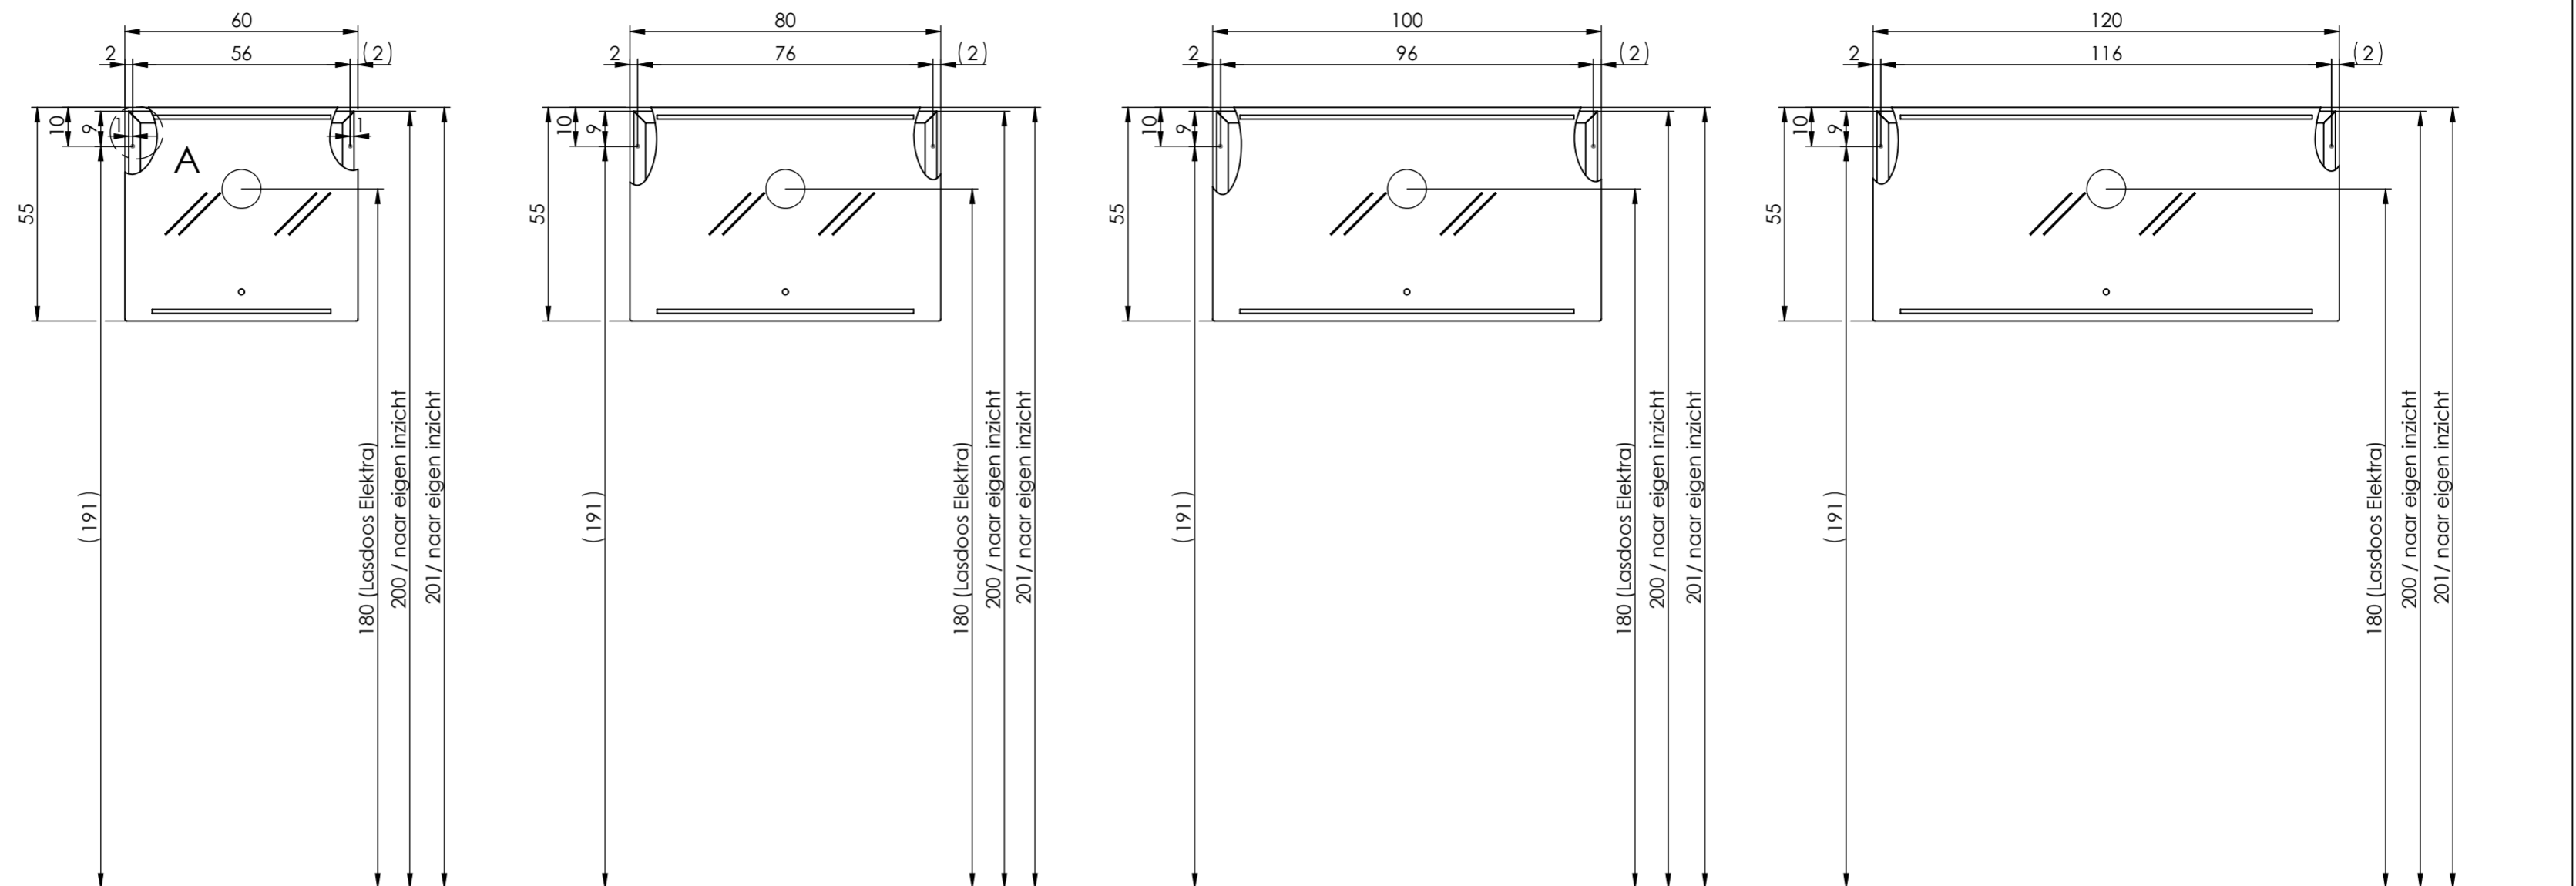

# Montagehandleiding *LINE LED SPIEGELS 55CM HOOG*

DETAIL A  
SCALE 1 : 5

Benaming: <b>Montagehandleiding LINE LED Spiegels 55CM HOOG</b>		Formaat: 11-8-2015			
60-80-100-120-130-150-160cm		<b>A2</b>			
Opmerkingen: Alle maten zijn gebaseerd op wastafelhoogte 90cm Hoogte spiegels en Hoge kast zijn standaard hoogtes, echter naar eigen wens aanpassen!		Laatste datum gesaved: 11-8-2015	Schaal: 1:15	o	A.T.
Opdrachtgever: <b>Thebalux</b>		Projectie	Maateenheid: cm	Get.	Gec.
Nr. Datum: Revisie: Getek.		Toleranties: ±0.25cm	Artikelnummer:		
			Materiaal:		
		<b>Thebalux BV</b> Postbus 400 7200 AP Zutphen Tel: 0031 (0)575-588333 Fax: 0031 (0)575-588330 www.thebalux.nl	Tekening nr.:		
		BADKAMERMEUBELN	Blad: 1/1		