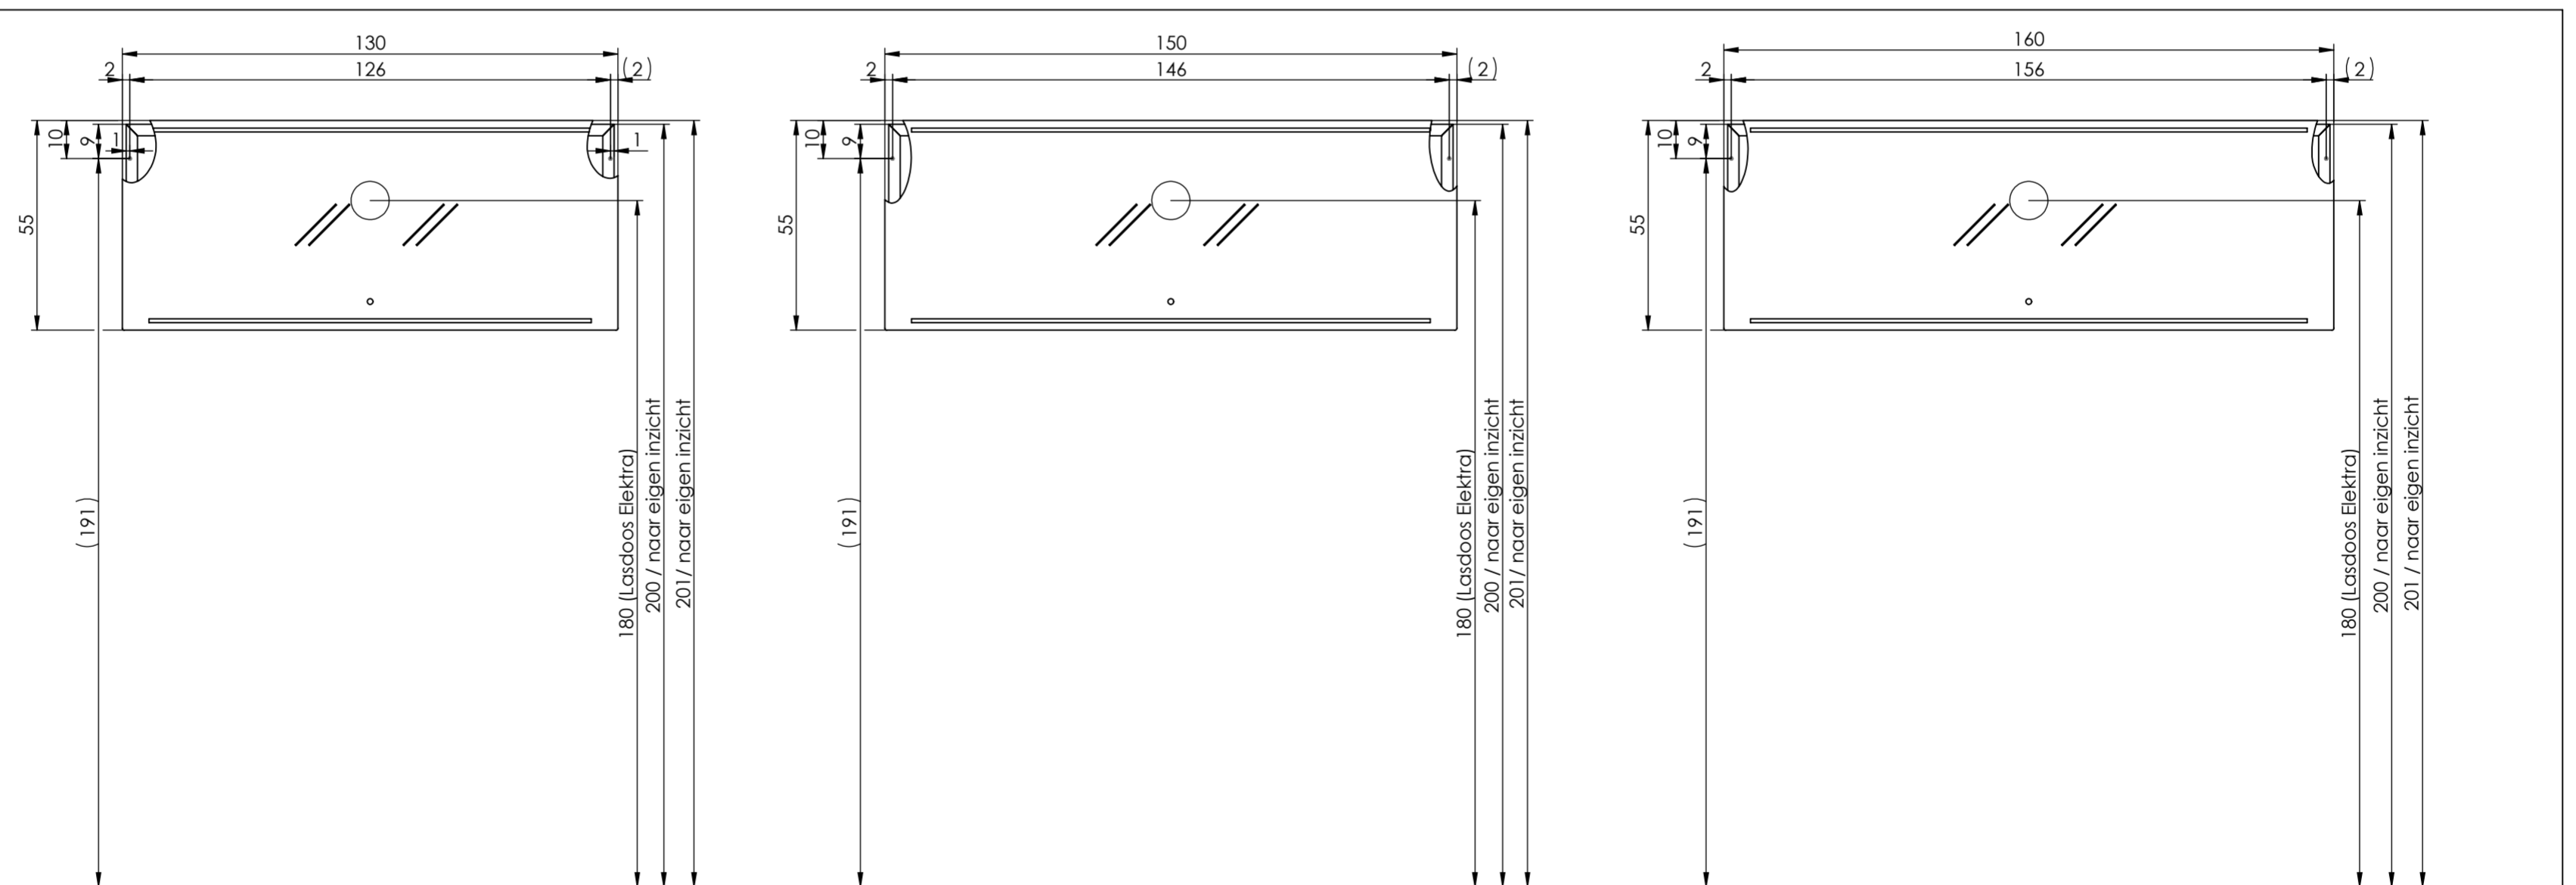

# Montagehandleiding *LINE LED SPIEGELS 55CM HOOG*

DETAIL A  
SCALE 1 : 5

Benaming: <b>Montagehandleiding LINE LED Spiegels 55CM HOOG</b>		Formaat: 11-8-2015			
60-80-100-120-130-150-160cm		<b>A2</b>			
Opmerkingen: Alle maten zijn gebaseerd op wastafelhoogte 90cm Hoogte spiegels en Hoge kast zijn standaard hoogtes, echter naar eigen wens aanpassen!		Laatste datum gesaved: 11-8-2015	Schaal: 1:15	o	A.T.
Opdrachtgever: <b>Thebalux</b>		Projectie	Maateenheid: cm	Get.	Gec.
Nr. Datum: Revisie: Getek.		Toleranties: ±0.25cm	Artikelnummer:		
			Materiaal:		
		<b>Thebalux BV</b> Postbus 400 7200 AP Zutphen Tel: 0031 (0)575-588333 Fax: 0031 (0)575-588330 www.thebalux.nl	Tekening nr.:		
		BADKAMERMEUBELN	Blad: 1/1		