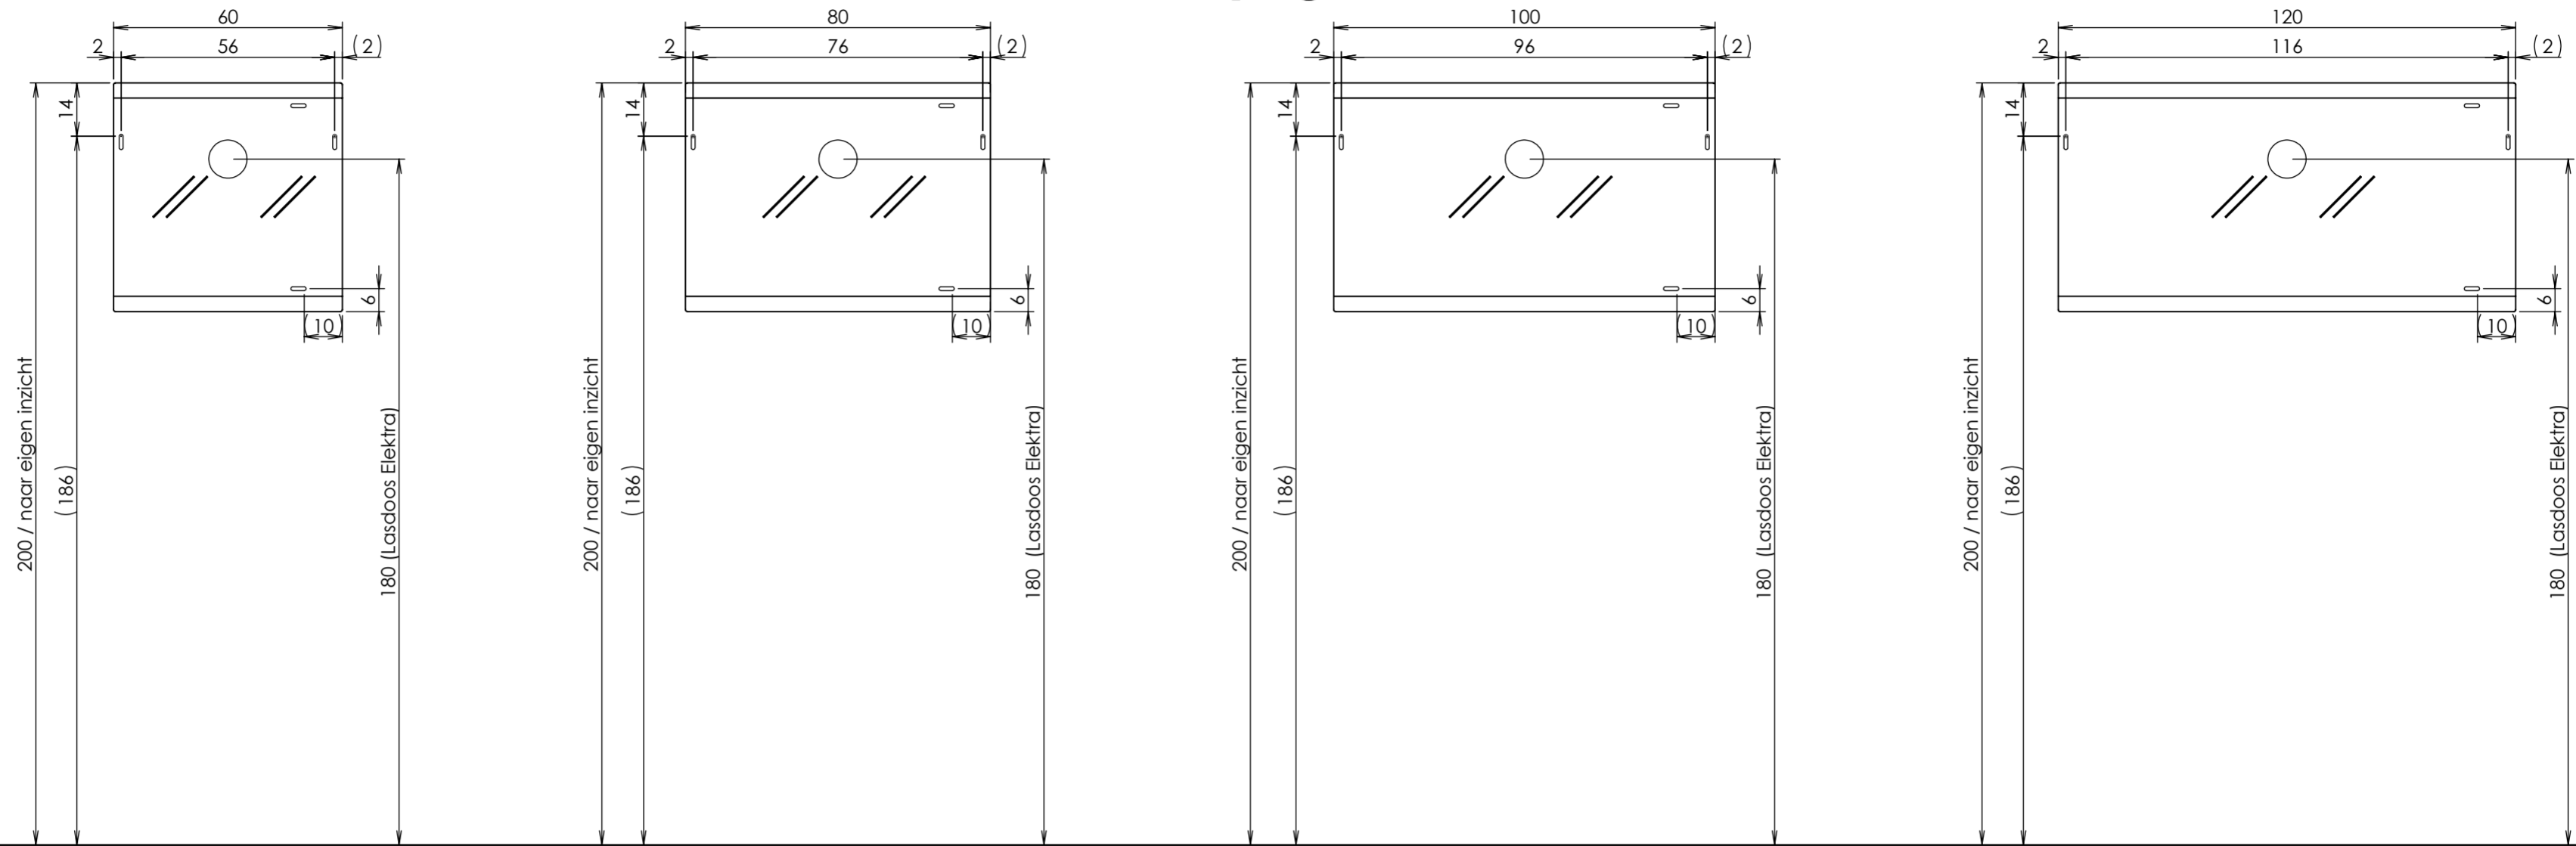

# Montagehandleiding **LED Touch spiegel** & **LED Square spiegel**

## LED Touch spiegel

## LED Square spiegel

Benaming: <b>Montagehandleiding Ceramic Line Indirecte verlichting &amp; Square</b>		Formaat: 2-9-2012		
		<b>A2</b>		
Opmerkingen: Alle maten zijn gebaseerd op wastafelhoogte 90cm Hoogte spiegels en Hoge kast zijn standaard hoogtes, echter naar eigen wens aanpassen!		Laatste datum gesaved: 26-9-2012	Schaal: 1:15	
Opdrachtgever:		Projectie	Maateenheid: cm	Artikelnummer:
		Toleranties: ±0.25cm		Materiaal:
Nr:	Datum:	Revisie:	Getek.	
1	26-9-2012	Oph.maten aangep. 14x2:10x6:9x1,25	AT	
		 <b>Thebalux BV</b> Postbus 403 7200 AP Zutphen Tel: 0031 (0)575-588333 Fax: 0031 (0)575-588330 www.thebalux.nl		Tekening nr.:
Opmerking: Aan deze tekening kunnen geen rechten worden ontleend				Blad: 1/1