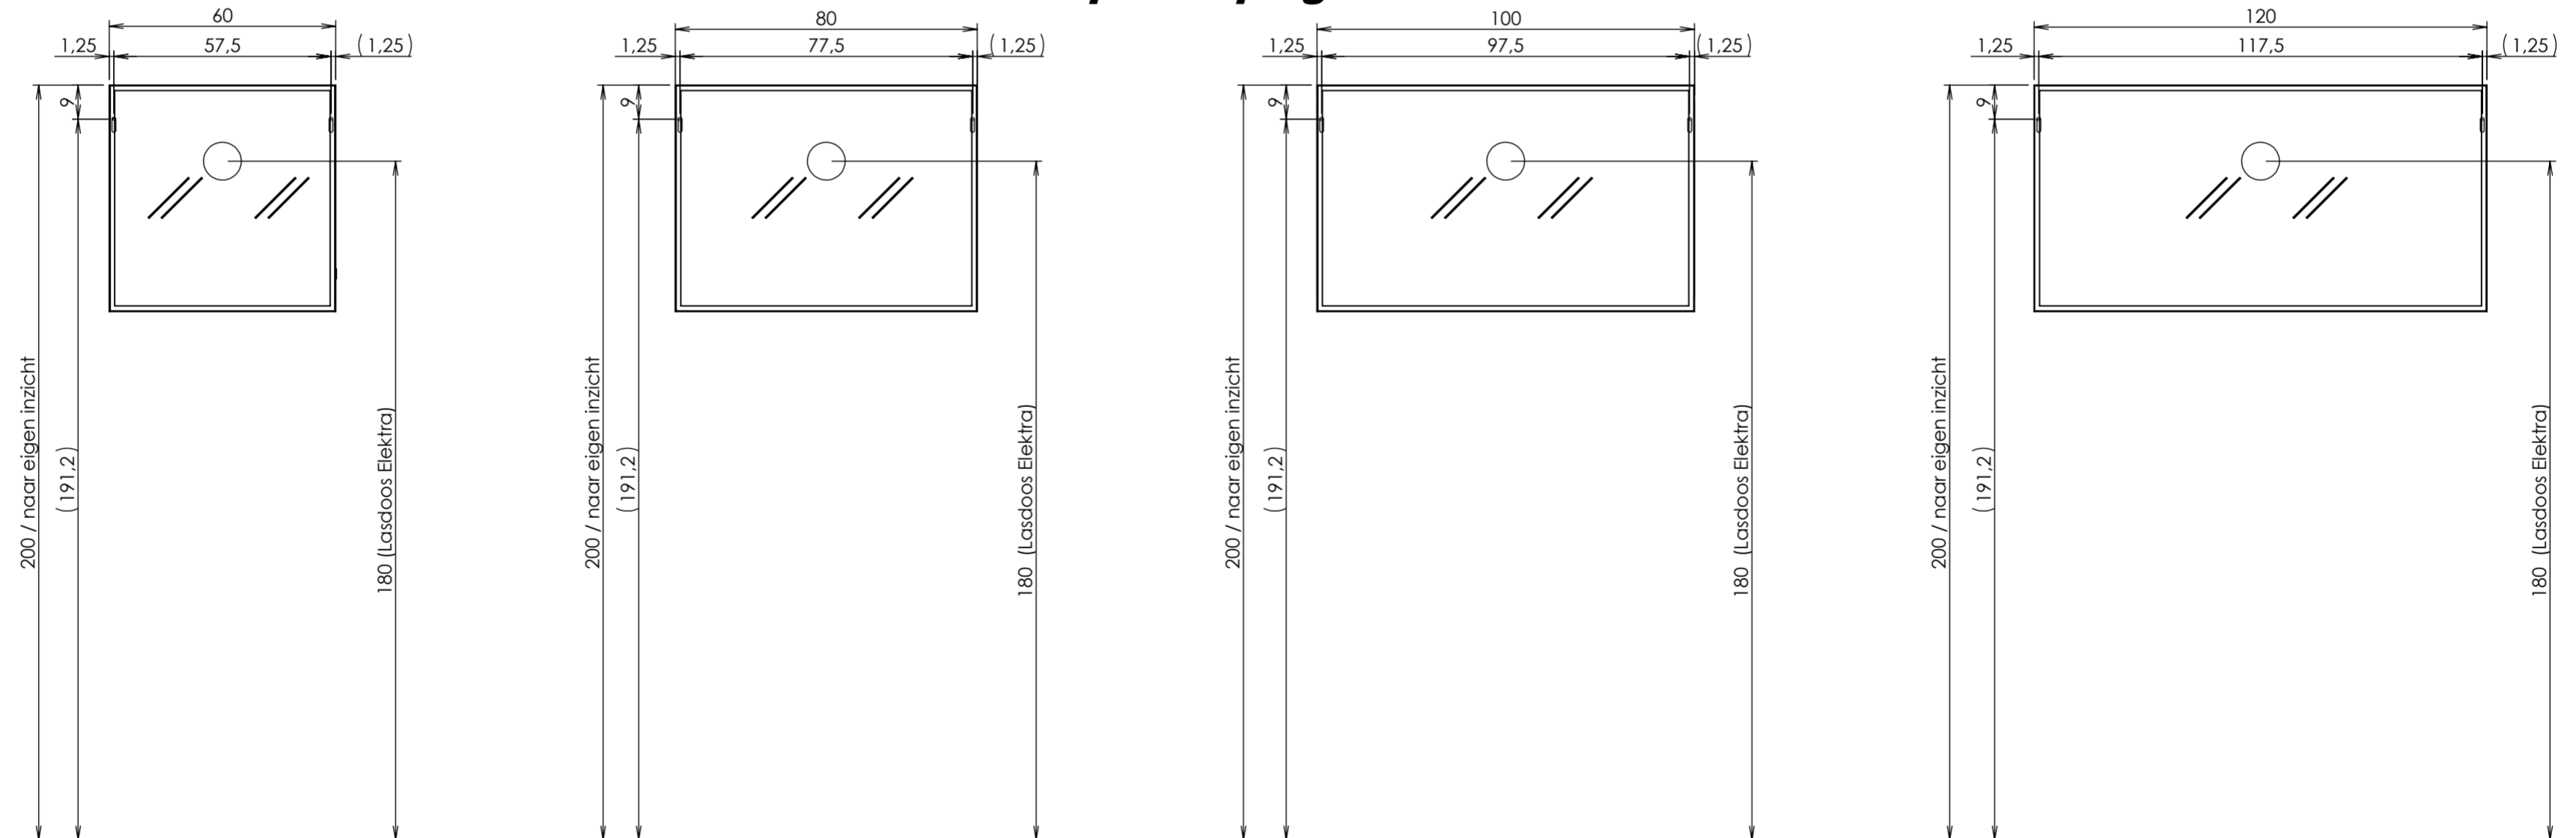

# Montagehandleiding **LED Touch spiegel** & **LED Square spiegel**

## LED Touch spiegel

## LED Square spiegel

Benaming: <b>Montagehandleiding Ceramic Line Indirecte verlichting &amp; Square</b>		Formaat: 2-9-2012		
		<b>A2</b>		
Opmerkingen: Alle maten zijn gebaseerd op wastafelhoogte 90cm Hoogte spiegels en Hoge kast zijn standaard hoogtes, echter naar eigen wens aanpassen!		Laatste datum gesaved: 26-9-2012	Schaal: 1:15	
Opdrachtgever:		Projectie	Maateenheid: cm	Artikelnummer:
		Toleranties: ±0.25cm		Materiaal:
Nr:	Datum:	Revisie:	Getek.	
1	26-9-2012	Oph.maten aangep. 14x2:10x6:9x1,25	AT	
		 <b>Thebalux BV</b> Postbus 403 7200 AP Zutphen Tel: 0031 (0)575-588333 Fax: 0031 (0)575-588330 www.thebalux.nl		Tekening nr.:
Opmerking: Aan deze tekening kunnen geen rechten worden ontleend				Blad: 1/1