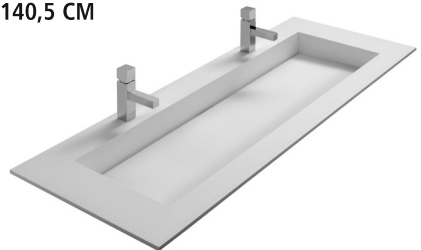

Bij de wastafelbladen wordt er een Viega sifon (108694) meegeleverd.

WASTAFELS FROZEN SOLID SURFACE - 51,5 CM DIEP

BEAT 40 CM DIEP

FROZEN - SOLID SURFACE

100,5 CM

Uitvoering

1 kraangat
0 kraangaten

B x d x h: 100,5 x 51,5 x 1,3 cm
Diepte waskom: 9 cm
Kraanvlak: 10 cm
Vrij op te hangen aan muur: nee
Kleur: wit mat

Code

FR100-1
FR100-0

Prijs

1422
1422

BEAT / CERAMIC LINE 45 CM DIEP

FROZEN - SOLID SURFACE

120,5 CM

Uitvoering

2 kraangaten (58 cm hoh)
1 kraangat
0 kraangaten

B x d x h: 120,5 x 51,5 x 1,3 cm
Diepte waskom: 9 cm
Kraanvlak: 10 cm
Vrij op te hangen aan muur: nee
Kleur: wit mat

Code

FR120-2
FR120-1
FR120-0

Prijs

1686
1686
1686

SENSE 45 CM DIEP

FROZEN - SOLID SURFACE

140,5 CM

Uitvoering

2 kraangaten (63 cm hoh)
0 kraangaten

B x d x h: 140,5 x 51,5 x 1,3 cm
Diepte waskom: 9 cm
Kraanvlak: 10 cm
Vrij op te hangen aan muur: nee
Kleur: wit mat