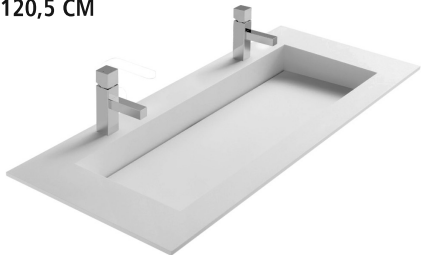

Bij de wastafelbladen wordt er een Viega sifon (108694) meegeleverd.

WASTAFELS FROZEN SOLID SURFACE - 51,5 CM DIEP

BEAT 40 CM DIEP

FROZEN - SOLID SURFACE

100,5 CM

Uitvoering

1 kraangat
0 kraangaten

B x d x h: 100,5 x 51,5 x 1,3 cm
Diepte waskom: 9 cm
Kraanvlak: 10 cm
Vrij op te hangen aan muur: nee
Kleur: wit mat

Code

FR100-1
FR100-0

Prijs

1422
1422

BEAT / CERAMIC LINE 45 CM DIEP

FROZEN - SOLID SURFACE

120,5 CM

Uitvoering

2 kraangaten (58 cm hoh)
1 kraangat
0 kraangaten

B x d x h: 120,5 x 51,5 x 1,3 cm
Diepte waskom: 9 cm
Kraanvlak: 10 cm
Vrij op te hangen aan muur: nee
Kleur: wit mat

Code

FR120-2
FR120-1
FR120-0

Prijs

1686
1686
1686

SENSE 45 CM DIEP

FROZEN - SOLID SURFACE

140,5 CM

Uitvoering

2 kraangaten (63 cm hoh)
0 kraangaten

B x d x h: 140,5 x 51,5 x 1,3 cm
Diepte waskom: 9 cm
Kraanvlak: 10 cm
Vrij op te hangen aan muur: nee
Kleur: wit mat