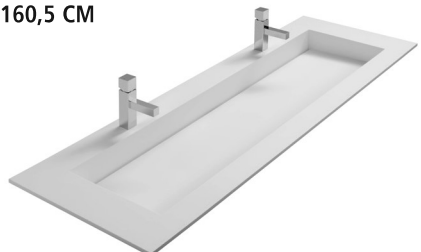

Bij de wastafelbladen wordt er een Viega sifon (108694) meegeleverd.

WASTAFELS FROZEN SOLID SURFACE - 51,5 CM DIEP

BEAT 40 CM DIEP

FROZEN - SOLID SURFACE

100,5 CM

Uitvoering

1 kraangat
0 kraangaten

B x d x h: 100,5 x 51,5 x 1,3 cm
Diepte waskom: 9 cm
Kraanvlak: 10 cm
Vrij op te hangen aan muur: nee
Kleur: wit mat

SENSE 45 CM DIEP

FROZEN - SOLID SURFACE

140,5 CM

Uitvoering

2 kraangaten (63 cm hoh)
0 kraangaten

B x d x h: 140,5 x 51,5 x 1,3 cm
Diepte waskom: 9 cm
Kraanvlak: 10 cm
Vrij op te hangen aan muur: nee
Kleur: wit mat

Code

FR140-2
FR140-0

Prijs

1818
1818

NUANCE 51,5 CM DIEP

FROZEN - SOLID SURFACE

160,5 CM

Uitvoering

2 kraangaten (68 cm hoh)
0 kraangaten

B x d x h: 160,5 x 51,5 x 1,3 cm
Diepte waskom: 9 cm
Kraanvlak: 10 cm
Vrij op te hangen aan muur: nee
Kleur: wit mat

Code

FR160-2
FR160-0

Prijs

1950
1950

YOU 52 CM DIEP