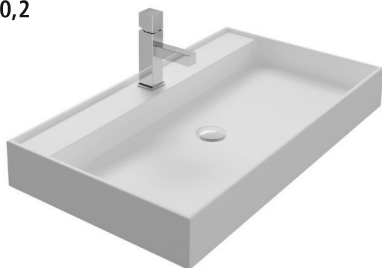

WASTAFELS SNOW SOLID SURFACE - 45 CM DIEP

BEAT 40 CM DIEP

SNOW - SOLID SURFACE

80,2

Uitvoering

1 kraangat
0 kraangaten

B x d x h: 80,2 x 45 x 10
Diepte waskom: 8 cm
Kraanvlak: 10 cm
Vrij op te hangen aan muur: nee
Kleur: wit mat

Code

3SN80034SS
3SN80035SS

Prijs

849
849

BEAT / CERAMIC LINE 45 CM DIEP

SNOW - SOLID SURFACE

100,2

Uitvoering

2 kraangaten (50 cm hoh)
1 kraangat
0 kraangaten

B x d x h: 100,2 x 45 x 10
Diepte waskom: 8 cm
Kraanvlak: 10 cm
Vrij op te hangen aan muur: nee
Kleur: wit mat

Code

3SN100033SS
3SN100034SS
3SN100035SS

Prijs

995
995
995

SENSE 45 CM DIEP

SNOW - SOLID SURFACE

120,2

Uitvoering

2 kraangaten (60 cm hoh)
1 kraangat
0 kraangaten

B x d x h: 120,2 x 45 x 10
Diepte waskom: 8 cm
Kraanvlak: 10 cm
Vrij op te hangen aan muur: nee
Kleur: wit mat