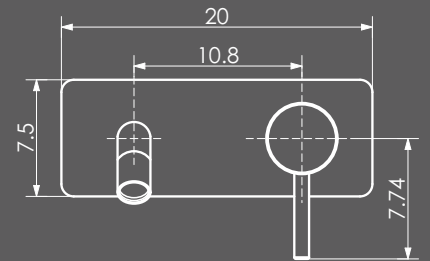

THOR Wand

Foto: Thor wand – Thebalux opbouwkom Tub – Thebalux Spiegel Marino

Op 2 manieren te monteren!

Montagemogelijkheid met of zonder meegeleverde muurplaat.

Foto: Thor wand – Thebalux opbouwkom Round 3 – Thebalux Spiegel Marino