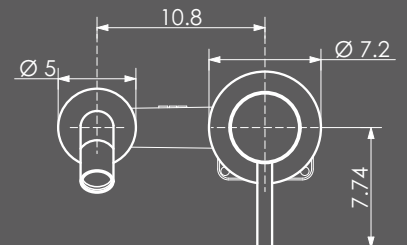

THOR Wand

Foto: Thor wand – Thebalux opbouwkom Tub – Thebalux Spiegel Marino

Op 2 manieren te monteren!

Montagemogelijkheid met of zonder meegeleverde muurplaat.

Foto: Thor wand – Thebalux opbouwkom Round 3 – Thebalux Spiegel Marino