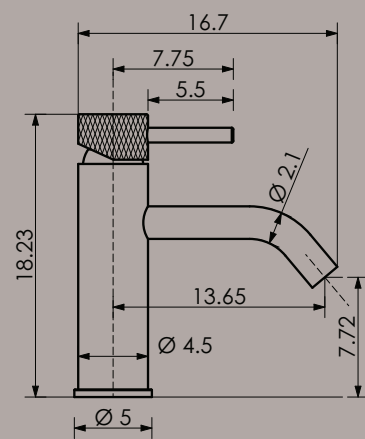

Foto: Thor laag – Thebalux wastafel Beat Beton – Thebalux spiegel Capsule