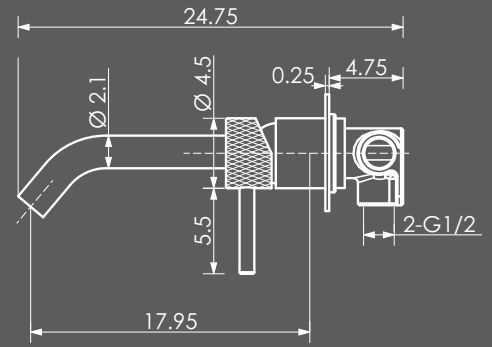

THOR Wand

Foto: Thor wand – Thebalux opbouwkom Tub – Thebalux Spiegel Marino

Op 2 manieren te monteren!

Montagemogelijkheid met of zonder meegeleverde muurplaat.

Foto: Thor wand – Thebalux opbouwkom Round 3 – Thebalux Spiegel Marino