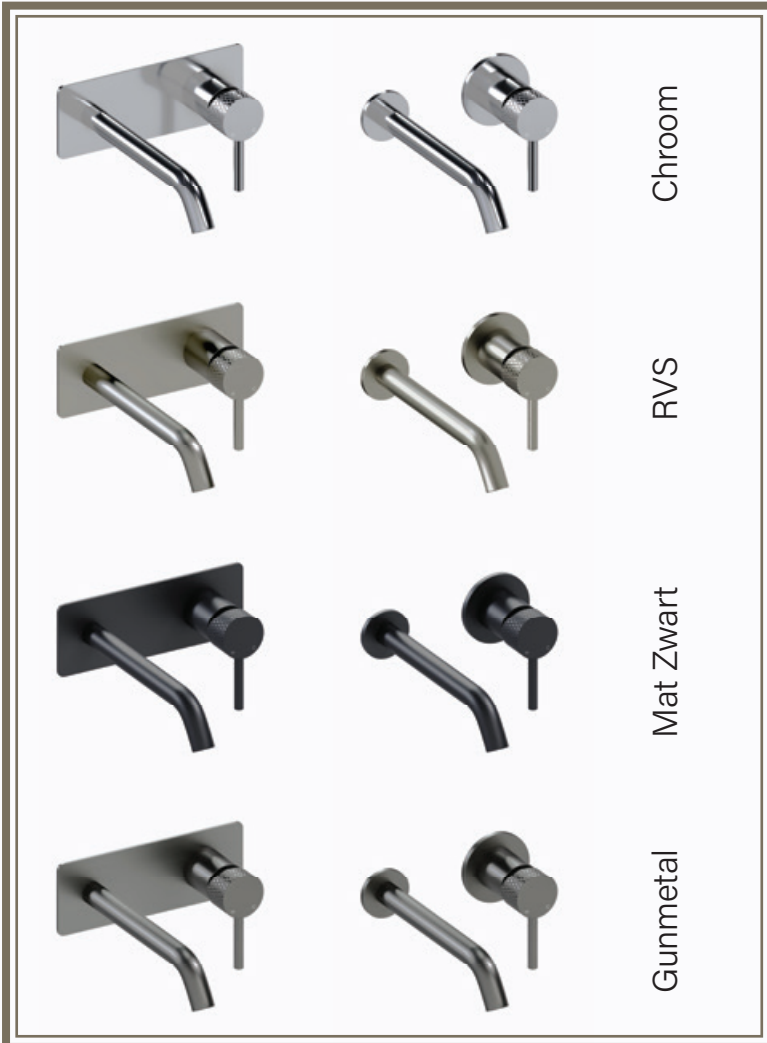

Prijs *

€ 410
€ 440
€ 475
€ 505

Montagemogelijkheid met of zonder meegeleverde muurplaat.

*Adviesprijs incl. BTW.

THOR Laag

Foto: Thor laag – Thebalux wastafel Beat Beton – Thebalux spiegel Capsule

Chroom

RVS

Mat Zwart

Gunmetal

THOR Hoog

Foto: Thor hoog – Thebalux opbouwkom Lava – Thebalux spiegel Bolzano

Chroom

RVS

Mat Zwart

Gunmetal

THOR Wand

Foto: Thor wand – Thebalux opbouwkom Tub – Thebalux Spiegel Marino

Op 2 manieren te monteren!

Montagemogelijkheid met of zonder meegeleverde muurplaat.

Foto: Thor wand – Thebalux opbouwkom Round 3 – Thebalux Spiegel Marino