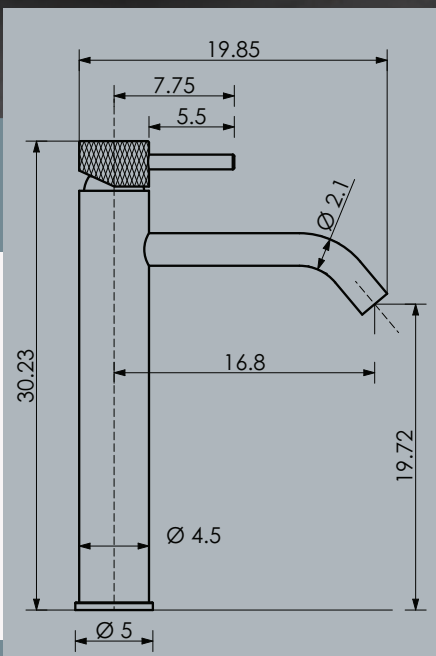

THOR Hoog

Foto: Thor hoog – Thebalux opbouwkom Lava – Thebalux spiegel Bolzano

Chroom